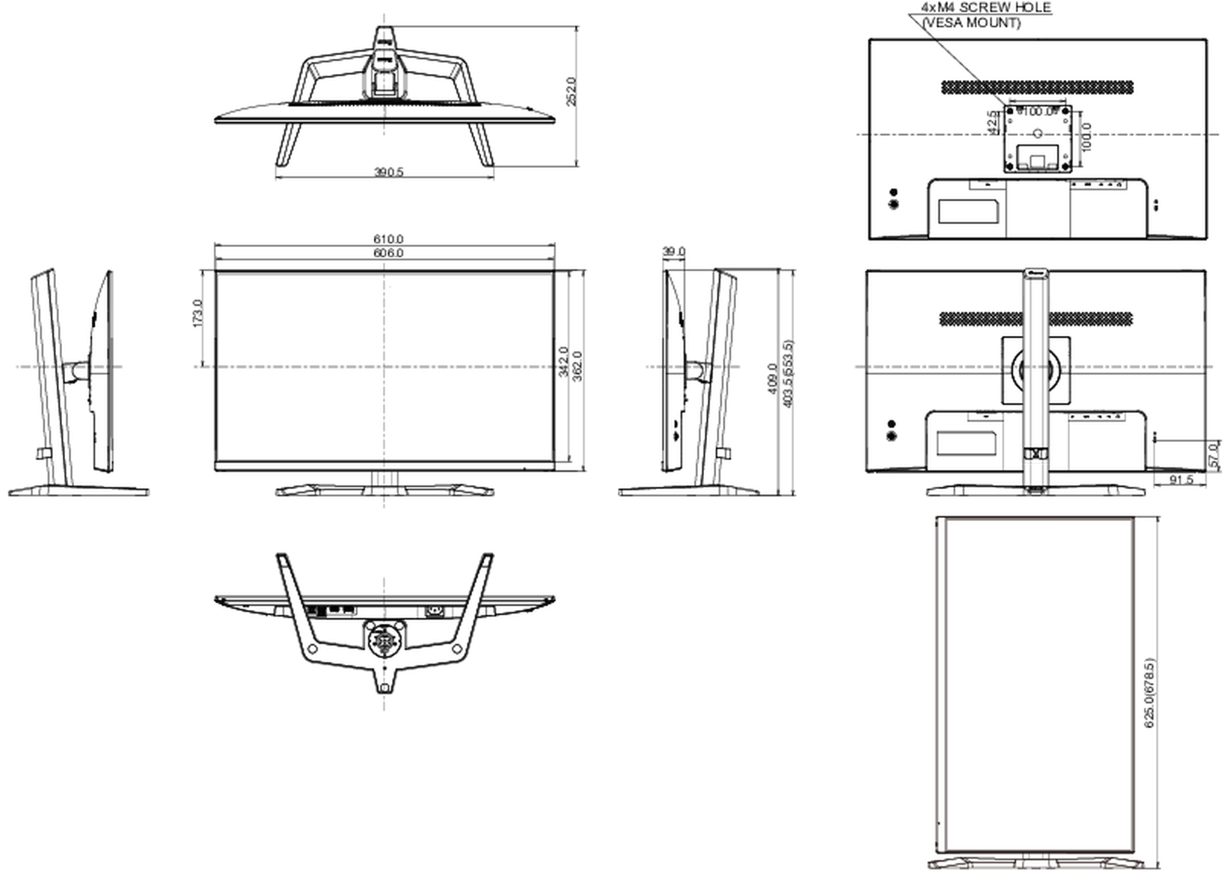

## 08 ÖLÇÜLER / AĞIRLIK

Ürün boyutları G x Y x D 610 x 403.5 (553.5) x 252mm

Kutu boyutları G x Y x D 690 x 465 x 152mm

Ağırlık (kutu hariç) 5.2kg

Ağırlık (kutu ile birlikte) 7.2kg

EAN kodu 4948570121717

All trademarks and registered trademarks acknowledged. E & O E. Specification subject to change without notice. All LCD's comply with ISO-9241-307:2008 in connection with pixel defects.