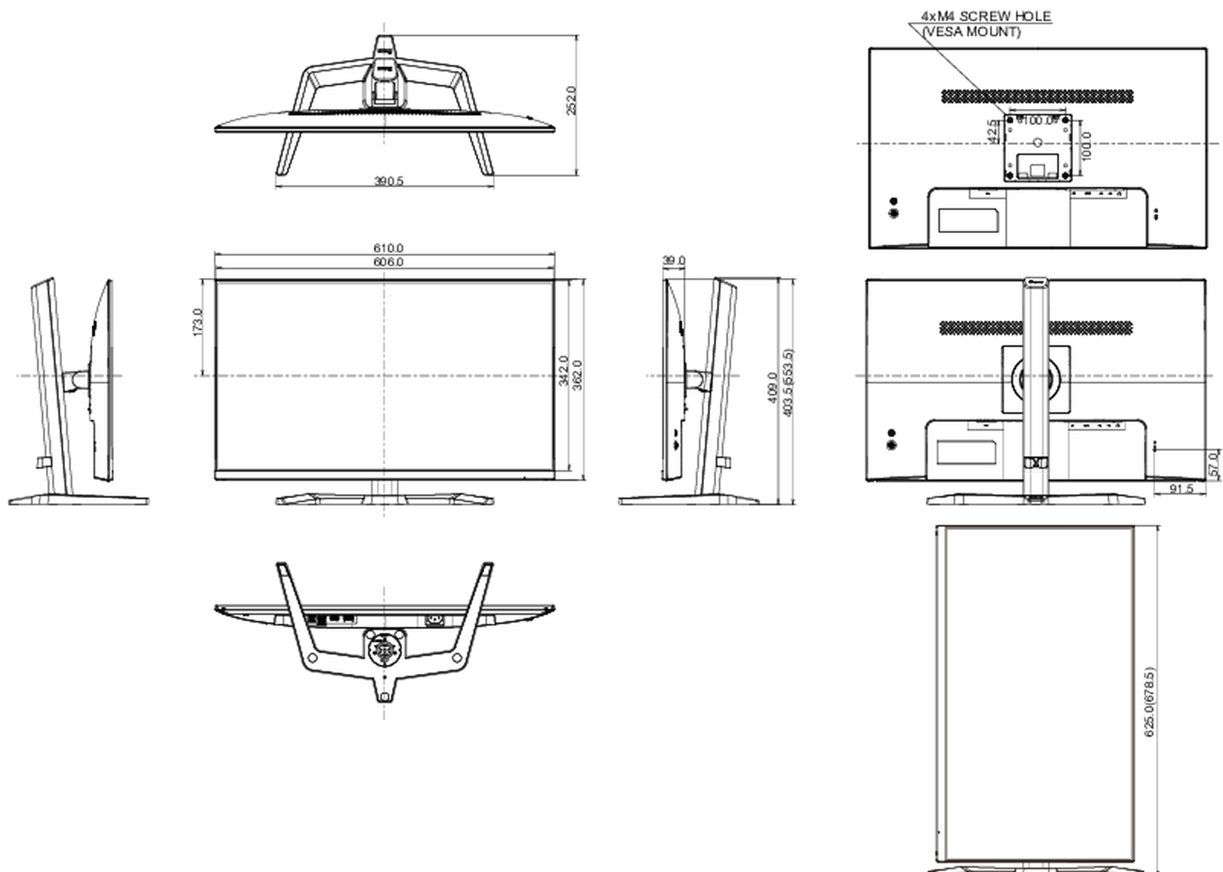

Крепления для кабелей

да

05 6.АКСЕССУАРЫ

Кабели

Питание, USB, HDMI

Прочее

Краткое руководство по началу работы, Руководство по безопасности

06 POWER-MANAGEMENT

Блок питания

внутренний

Питание

AC 100 - 240V, 50/60Гц

Потребляемая мощность

19W стандарт, 0.5W ожидание, 0.3W отключено

07 СТАНДАРТЫ

Сертификаты

CE, TÜV-Bauart, EAC, PSE, RoHS support, ErP, WEEE, VCCI, REACH, UKCA

EPEAT

*registration varies by country, go to www.epeat.net for details

REACH SVHC

свинца, превышает 0.1%

08 РАЗМЕР / BEC

Размер продукта Ш x В x Г

610 x 403.5 (553.5) x 252мм

Размер коробки Ш x В x Г

690 x 465 x 152мм

Вес (без упаковки)

5.2кг

Вес (с упаковкой)

7.2кг

EAN код

4948570121717