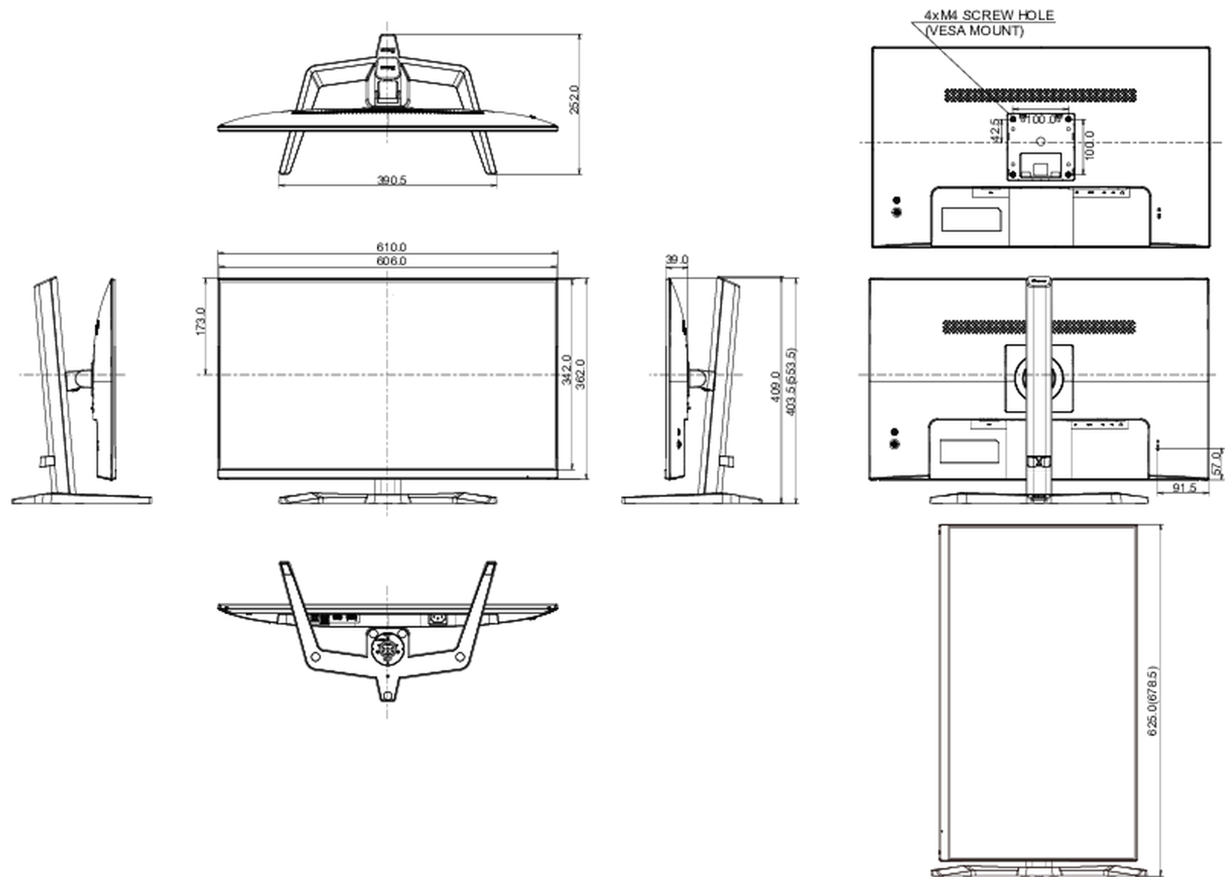

## 08 WYMIARY / WAGA

Wymiary produktu szer. x wys. x gł.	610 x 403.5 (553.5) x 252mm
Wymiary pudła szer. x wys. x gł.	690 x 465 x 152mm
Waga (bez pudła)	5.2kg
Waga (z pudłem)	7.2kg
Kod EAN	4948570121717