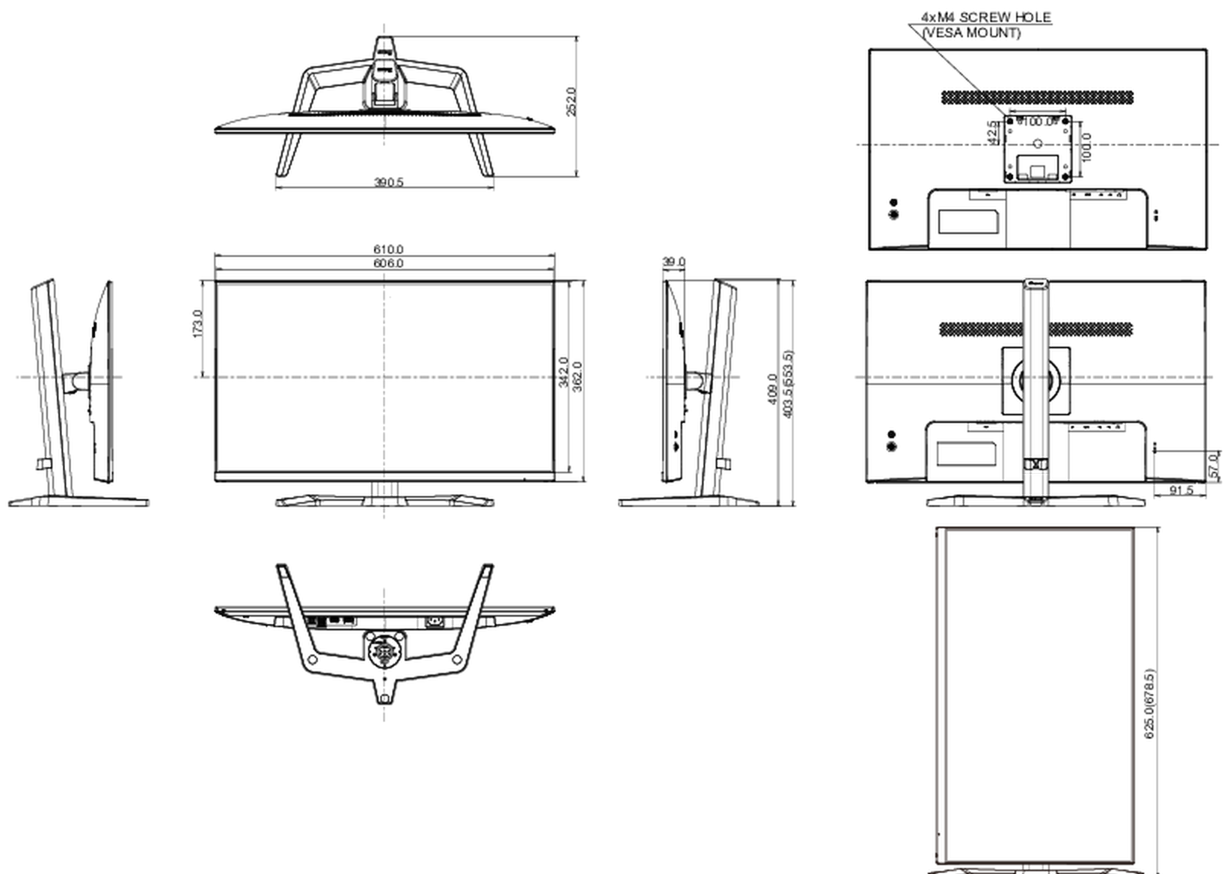

04 MECHANIKUS

Kijelző helyzetének beállításai	magasság, forgatás, billenthető
Magasság beállítása	150mm
Forgatás (PIVOT funkció - portré mód)	90°
Hajlásszög	23 ° fel; 3° le
VESA állvány	100 x 100mm
Kábelkezelő rendszer	igen

08 MÉRETEK / SÚLY

Termék méretei Sz x H x M	610 x 403.5 (553.5) x 252mm
Doboz méretei Sz x H x M	690 x 465 x 152mm
Súly (doboz nélkül)	5.2kg
Súly (dobozzal)	7.2kg
EAN kód	4948570121717

All trademarks and registered trademarks acknowledged. E & O E. Specification subject to change without notice. All LCD's comply with ISO-9241-307:2008 in connection with pixel defects.