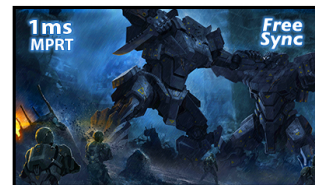

Kiváló 27" méretű Full HD monitor üzleti célú használatra és alkalmankénti játéokra

A 27" méretű monitor funkciói ötvözik mind az üzleti, mind a gaming jellemzőket, így a megvásárolni kívánt kijelző kiválasztása nem fog fejfájást okozni. Az IPS panel technológia révén pontos és következetes színvisztaadást garantál széles látószöggel. Az ergonomikus állvány lehetővé teszi 15 cm-es magasság beállítását és elforgatást, így a képernyő alkalmas olyan tevékenységekre és olyan munkahelyi környezetbe, ahol a rugalmasság és az ergonómia kulcsfontosságú tényező. Míg az 1 ms-os MPRT, a FreeSync és a Black Tuner funkciókat a játékosok fogják értékelni.

FreeSync™ & 1ms MPRT

A FreeSync™ támogatása és az 1 ms-os MPRT révén ez a monitor kiváló választás a játékhoz.

01 KIJELZŐ JELLEMZŐI

Design	ultravékony
Átló	27", 68.5cm
Panel	IPS LED, matt felület
Natív felbontás	1920 x 1080 @75Hz (2.1 megapixel Full HD)
Képarány	16:9
Fényerő	250 cd/m ²
Statikus kontraszt	1000:1
Speciális kontraszt	80M:1
Válaszidő (MPRT)	1ms
Látótér	horizontális/vertikális: horizontal°/vertical 178°, jobb/bal: 0°/0°, fel/le: 0°/0°
Szín támogatás	16.7mln
Horizontális szinkronizálás	31 - 85kHz
Látható terület Sz x M	597.9 x 336.3mm, 23.5 x 13.2"
Pixel magasság	0.311mm
Szín	matt, fekete