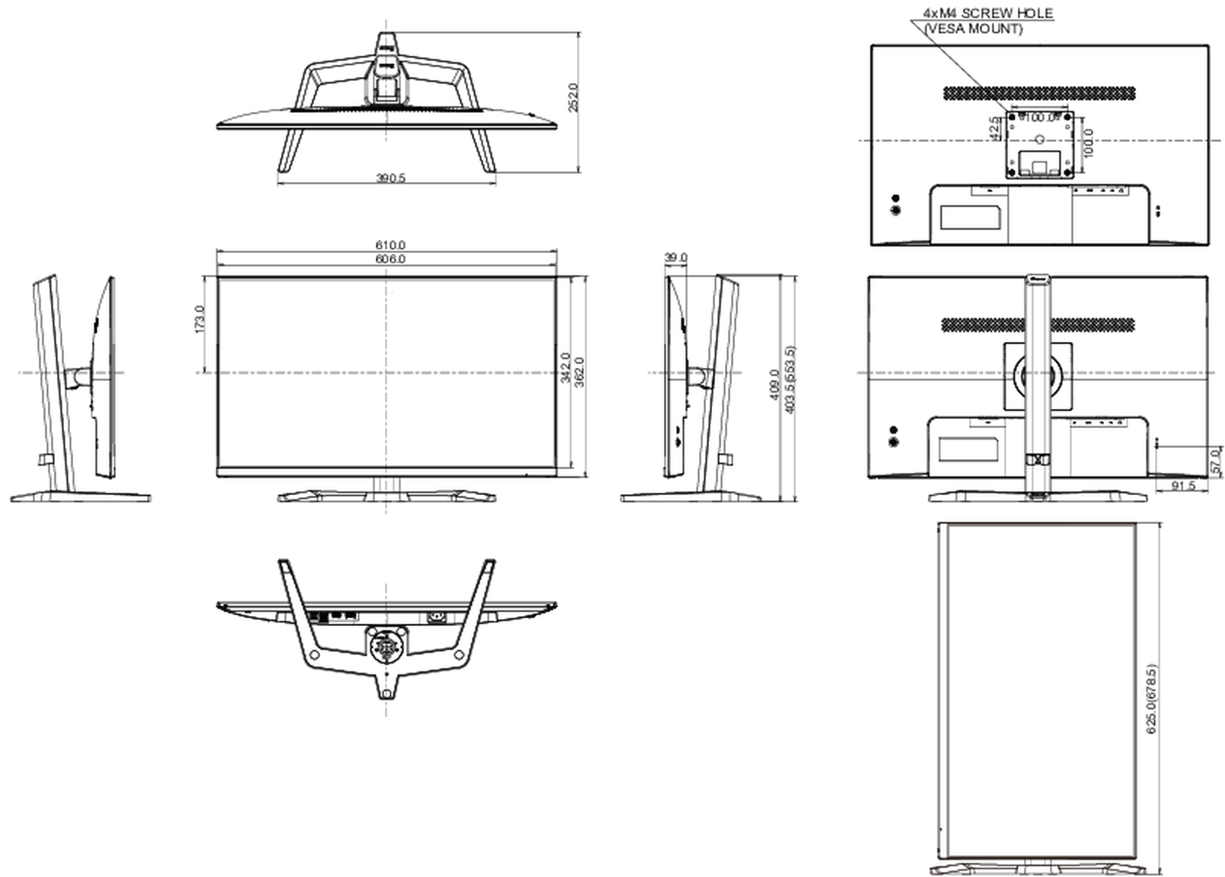

04 ASPECTOS MECÁNICOS

Soporte de altura regulable	altura, pivote (rotación), inclinación
Ajuste de altura	150mm
Rotación (función de pivote)	90°

Ángulo de inclinación	23 ° arriba; 3° abajo
Montaje VESA	100 x 100mm
Sistema de gestión de cables	si

05 ACCESSORIES INCLUDED

Cable	de alimentación, USB, HDMI
Otro	guía de inicio rápido, guía de seguridad

06 GESTIÓN DE ENERGÍA

Unidad de fuente de alimentación	interno
Fuente de alimentación	AC 100 - 240V, 50/60Hz
Gestión de energía	19W typical, Modo en espera 0.5W, Modo apagado 0.3W

08 DIMENSIONES / PESO

Producto dimensiones W x H x D	610 x 403.5 (553.5) x 252mm
Dimensiones de la caja (ancho x alto x fondo)	690 x 465 x 152mm
Peso (sin caja)	5.2kg
Peso (con caja)	7.2kg
Código EAN	4948570121717