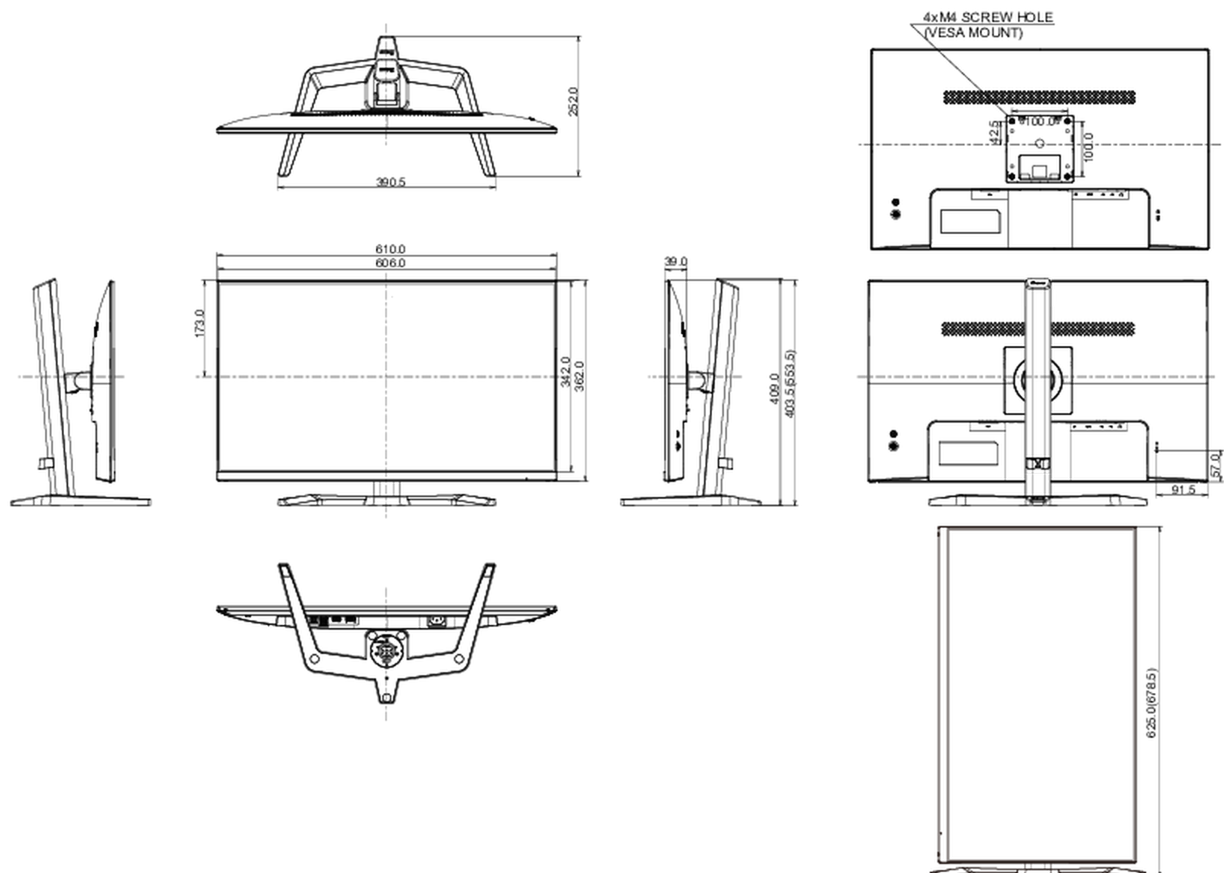

E

EPEAT

*registration varies by country, go to www.epeat.net for details

REACH SVHC

nad 0.1% olova

08 ROZMĚRY / HMOTNOST

Rozměry výrobku Š x V x D

610 x 403.5 (553.5) x 252mm

Rozměry balení Š x V x D

690 x 465 x 152mm

Váha (bez balení)

5.2kg

Váha (s balením)

7.2kg

EAN code

4948570121717