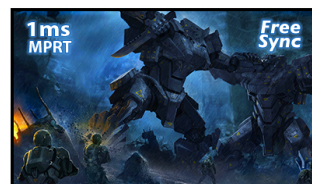

Díky podpoře FreeSync™ a 1ms MPRT je tento monitor vynikající volbou pro hraní her.