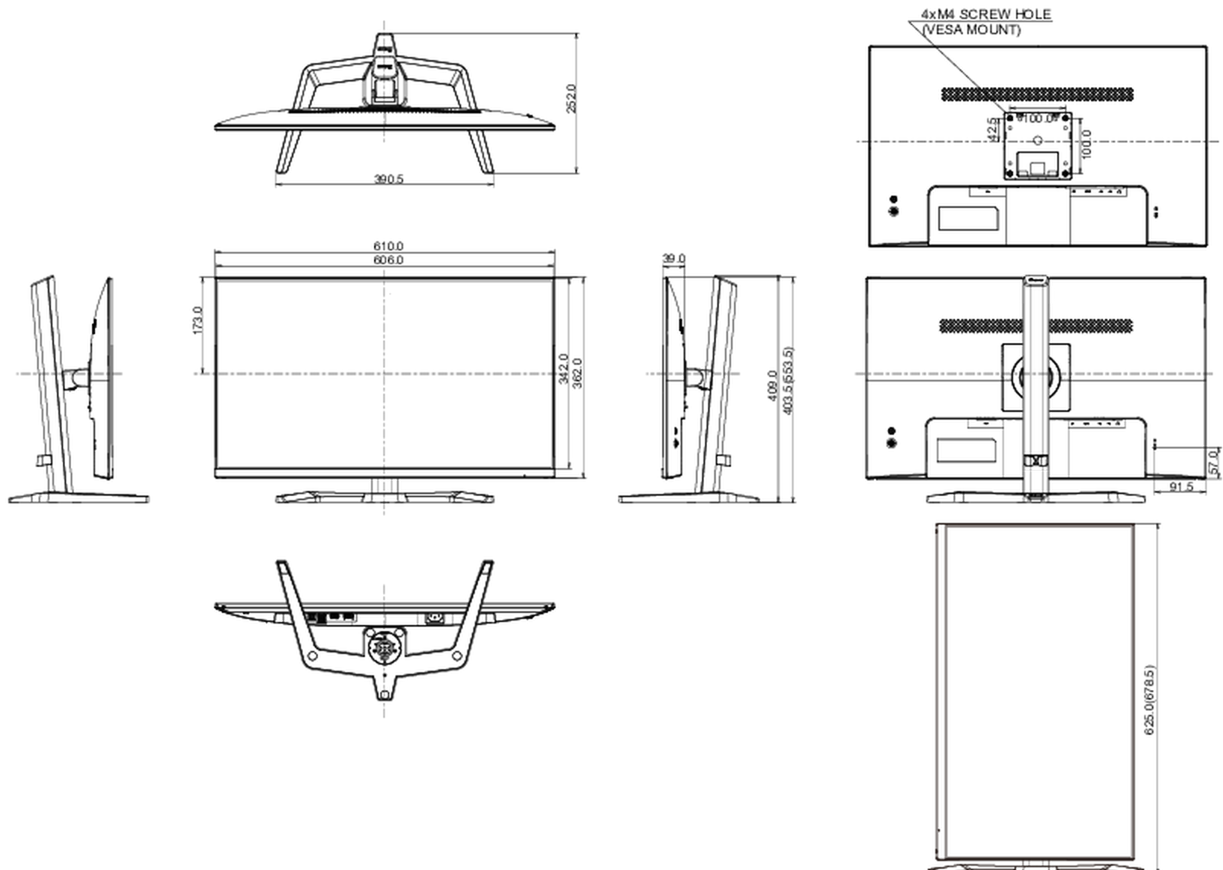

EPEAT

*registration varies by country, go to www.epeat.net for details

REACH SVHC

свинца, превышает 0.1%

08 РАЗМЕР / BEC

Размер продукта Ш x В x Г

610 x 403.5 (553.5) x 252мм

Размер коробки Ш x В x Г

690 x 465 x 152мм

Вес (без упаковки)

5.2кг

Вес (с упаковкой)

7.2кг

EAN код

4948570121717

Все товарные знаки и торговые марки являются собственностью их владельцев и они защищены. Ошибки и изменения допускаются. Спецификации могут быть изменены без уведомления. Все LCD мониторы соответствуют стандарту ISO-9241-307:2008 по политике битых пикселей.