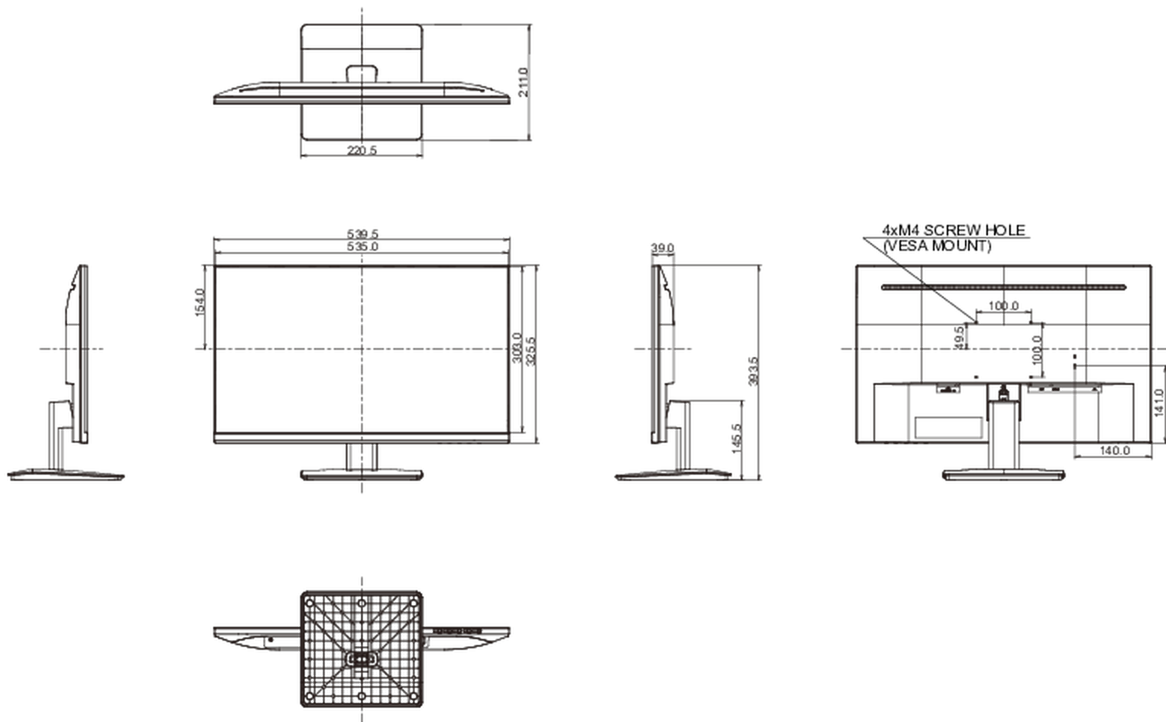

Дизайн	безрамочный (с 3-х сторон)
Диагональ	23.8", 60.5см
Панель	IPS панель с технологией LED, матовая поверхность
Разрешение	1920 x 1080 @75Гц (2.1 megapixel Full HD)
Соотношение сторон	16:9
Яркость	250 cd/m ²
Контрастность	1000:1
Расширенная контрастность	80M:1
Время отклика (GTG)	4мс
Видимая область	горизонталь/вертикаль: 178°/178°, право/лево: 89°/89°, вверх/вниз: 89°/89°
Поддержка цвета	16.7млн (sRGB: 96%; NTSC: 72%)
Частота горизонтальной развертки	30 - 83кГц
Видимая область Ш x В	527 x 296.5мм, 20.7 x 11.7"
Размер пикселя	0.275мм
Colour	матовый, чернить

04 МЕХАНИЧЕСКИЕ ХАРАКТЕРИСТИКИ

Эргономика	наклон
Угол наклона экрана	23° вверх; 5° вниз
Крепление VESA	100 x 100мм

05 6.АКСЕССУАРЫ

Кабели	Питание, HDMI
Прочее	Краткое руководство по началу работы, Руководство по безопасности

08 РАЗМЕР / ВЕС

Размер продукта Ш x В x Г	539.5 x 393.5 x 211мм
Размер коробки Ш x В x Г	607 x 401 x 127мм
Вес (без упаковки)	3.5кг
Вес (с упаковкой)	5.2кг
EAN код	4948570121151

Все товарные знаки и торговые марки являются собственностью их владельцев и они защищены. Ошибки и изменения допускаются. Спецификации могут быть изменены без уведомления. Все LCD мониторы соответствуют стандарту ISO-9241-307:2008 по политике битых пикселей.