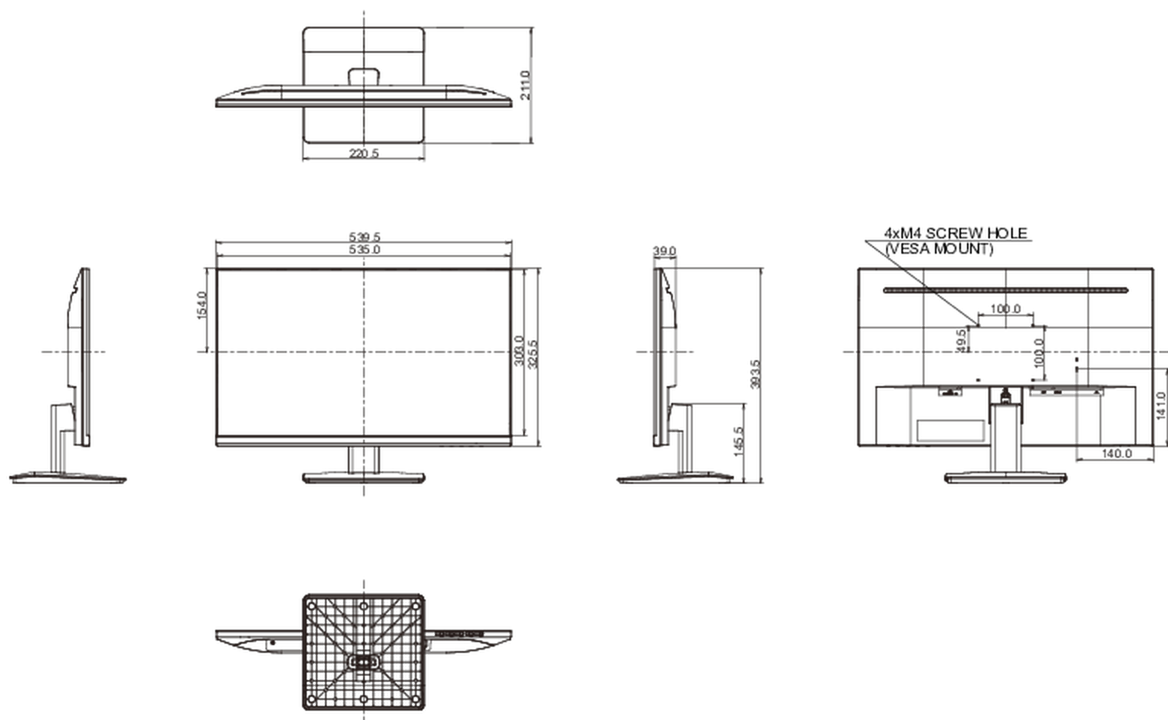

## 08 MÉRETEK / SÚLY

Termék méretei Sz x H x M 539.5 x 393.5 x 211mm

Doboz méretei Sz x H x M 607 x 401 x 127mm

Súly (doboz nélkül) 3.5kg

Súly (dobozzal) 5.2kg

EAN kód 4948570121151

All trademarks and registered trademarks acknowledged. E & O E. Specification subject to change without notice. All LCD's comply with ISO-9241-307:2008 in connection with pixel defects.