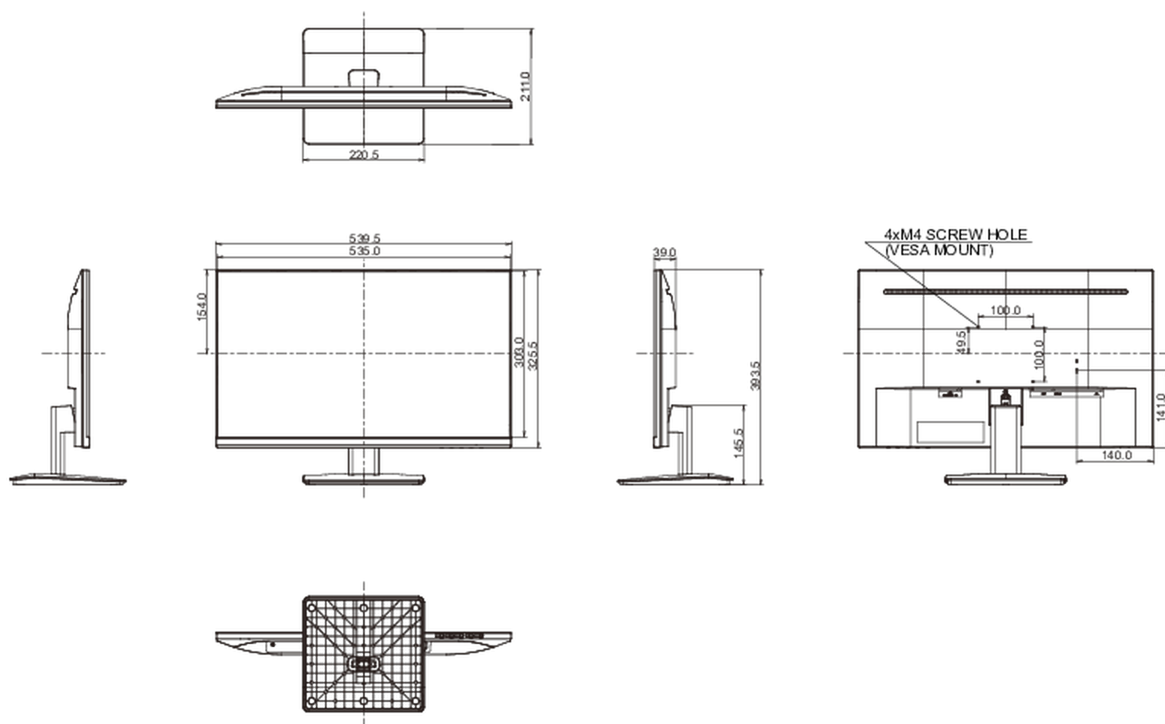

## 08 ROZMĚRY / HMOTNOST

Rozměry výrobku Š x V x D	539.5 x 393.5 x .211mm
Rozměry balení Š x V x D	607 x 401 x 127mm
Váha (bez balení)	3.5kg
Váha (s balením)	5.2kg
EAN code	4948570121151

Všechny ochranné známky jsou registrovány a chráněny. Vyhrazené právo na změny. Veškeré ploché panely LCD splňují normu ISO-9241-307:2008 v oblasti počtu vadných pixelů.