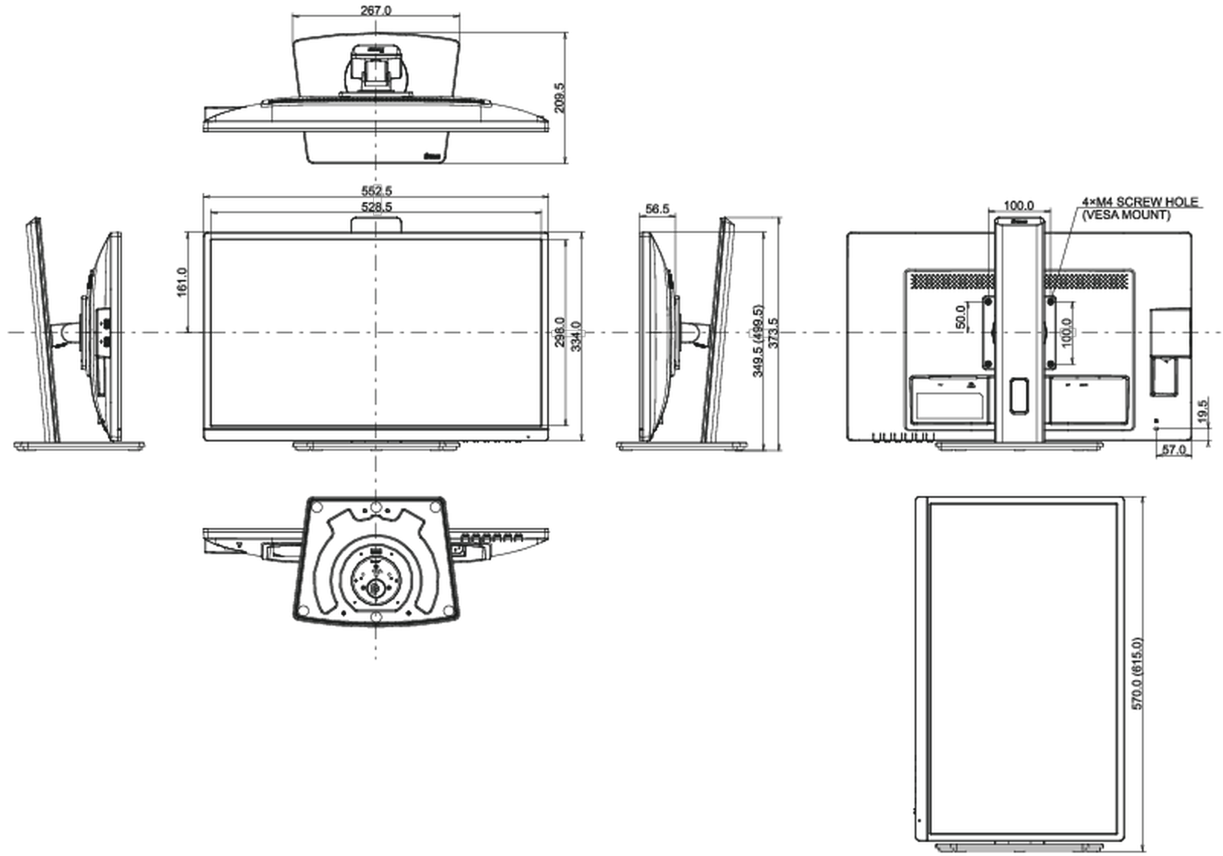

04 MEKANİK

Yükseklik ayarı	150mm
Döndürme (PIVOT işlevi)	90°
Döner stand	90°; 45° sol; 45° sağ
Eğim açısı	23° yukarı; 5° aşağı
Kablo yönetim sistemi	evet

05 PAKET İÇERİĞİNDEKİ AKSESUARLAR

Kablolar	güç, USB, HDMI
----------	----------------

Ürün boyutları G x Y x D	552.5 x 349 (499.5) x 209.5mm
Kutu boyutları G x Y x D	627 x 420 x 162mm
Ağırlık (kutu hariç)	5.5kg
Ağırlık (kutu ile birlikte)	6.8kg
EAN kodu	4948570121564

All trademarks and registered trademarks acknowledged. E & O E. Specification subject to change without notice. All LCD's comply with ISO-9241-307:2008 in connection with pixel defects.