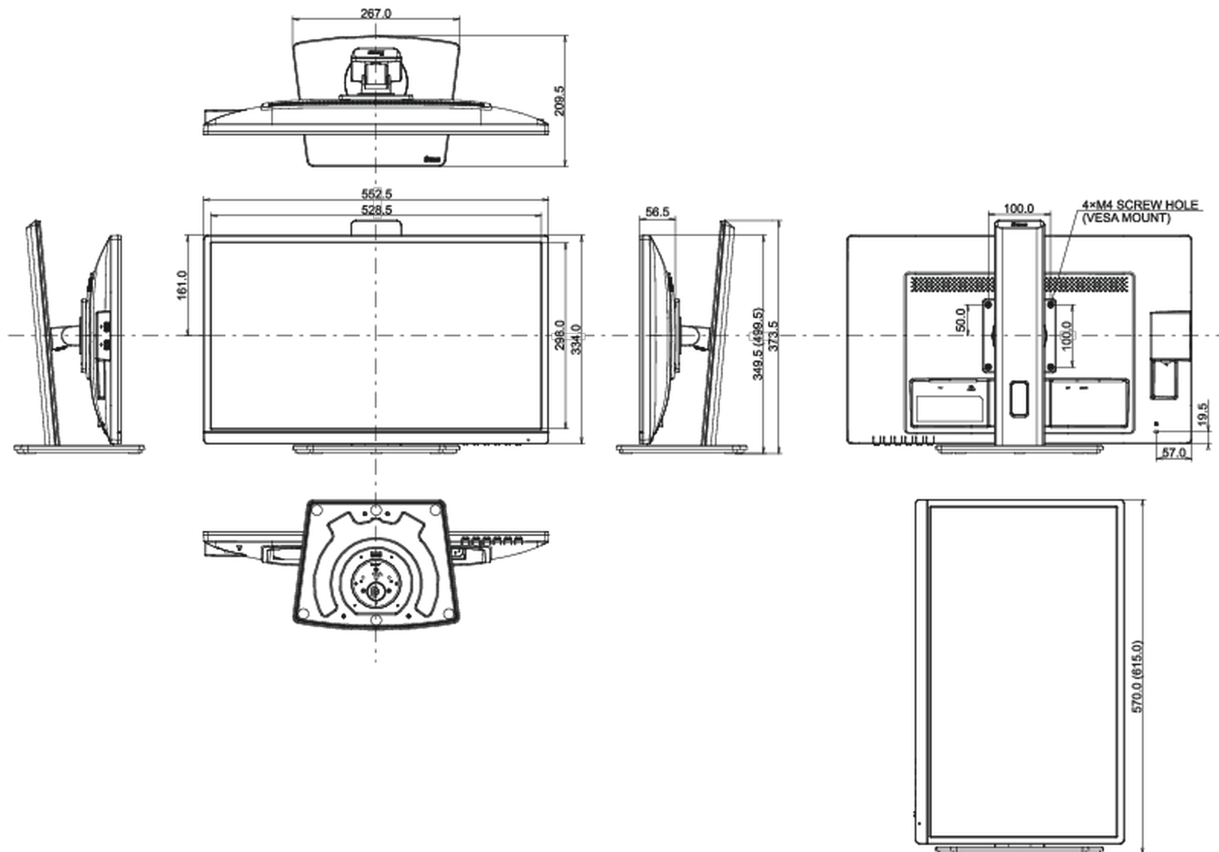

04 MECHANISME

Positieaanpassingen	hoogte, pivot (rotatie), draaien, kantelen
Hoogte-instelling	150mm
Rotatie	90°
Draaibare voet	90°; 45° links; 45° rechts
Kantelhoek	23° omhoog; 5° omlaag
VESA montage	100 x 100mm
Kabelmanagement systeem	ja

07 DUURZAAMHEID

Richtlijnen	CE, TÜV-GS, EAC, VCCI-B, RoHS support, ErP, WEEE, REACH, UKCA
Energie efficiëntie klasse (Regulation (EU) 2017/1369)	E
REACH SVHC	meer dan 0.1%: Lood

08 AFMETINGEN / GEWICHT

Product afmetingen B x H x D	552.5 x 349 (499.5) x 209.5mm
Doos afmetingen B x H x D	627 x 420 x 162mm
Gewicht (zonder doos)	5.5kg
Gewicht (inclusief doos)	6.8kg
EAN code	4948570121564