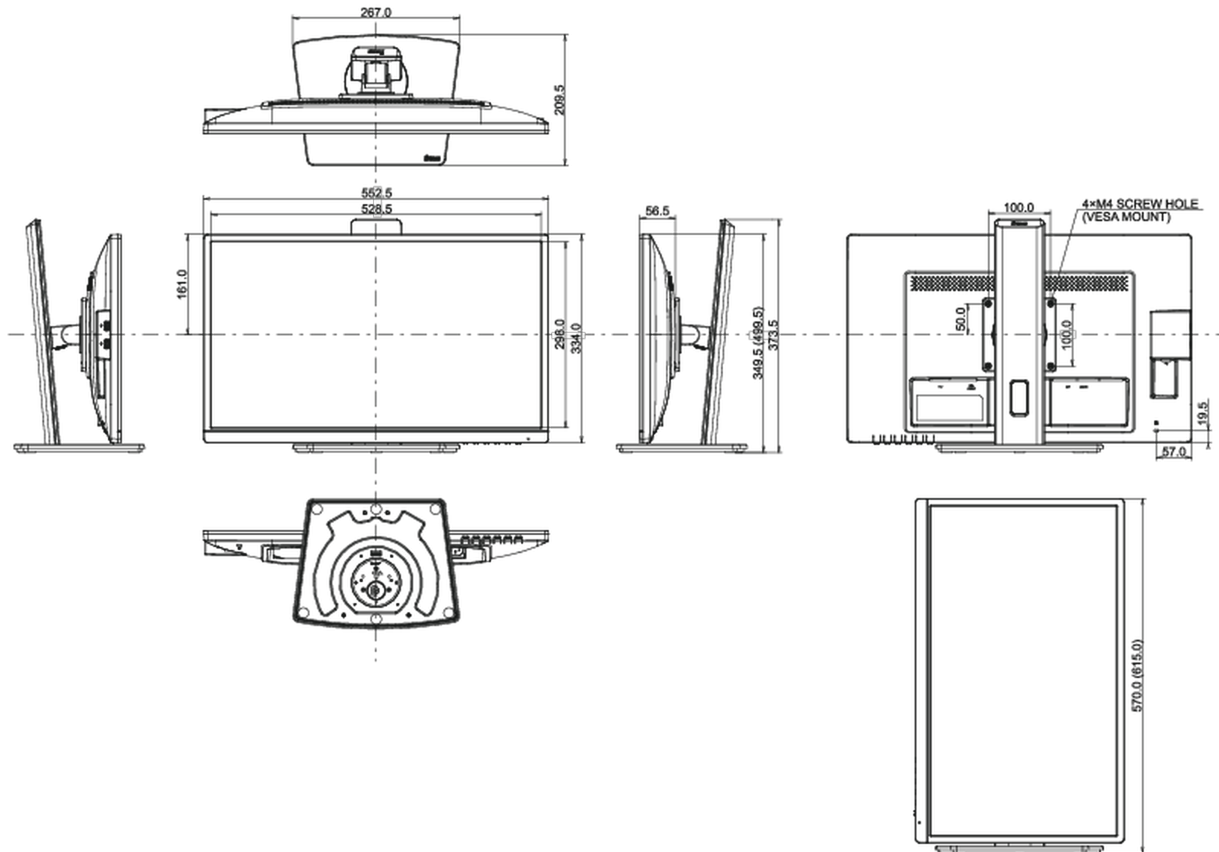

CE, TÜV-GS, EAC, VCCI-B, RoHS támogatás, ErP, WEEE, HATÓTÁVOLSÁG, UKCA

Energiahatékonysági osztály ((EU) 2017/1369 rendelet)

E

REACH SVHC

0,1% felett: Vezet

08 MÉRETEK / SÚLY

Termék méretei Sz x H x M

552.5 x 349 (499.5) x 209.5mm

Doboz méretei Sz x H x M

627 x 420 x 162mm

Súly (doboz nélkül)

5.5kg

Súly (dobozsal)

6.8kg

EAN kód

4948570121564