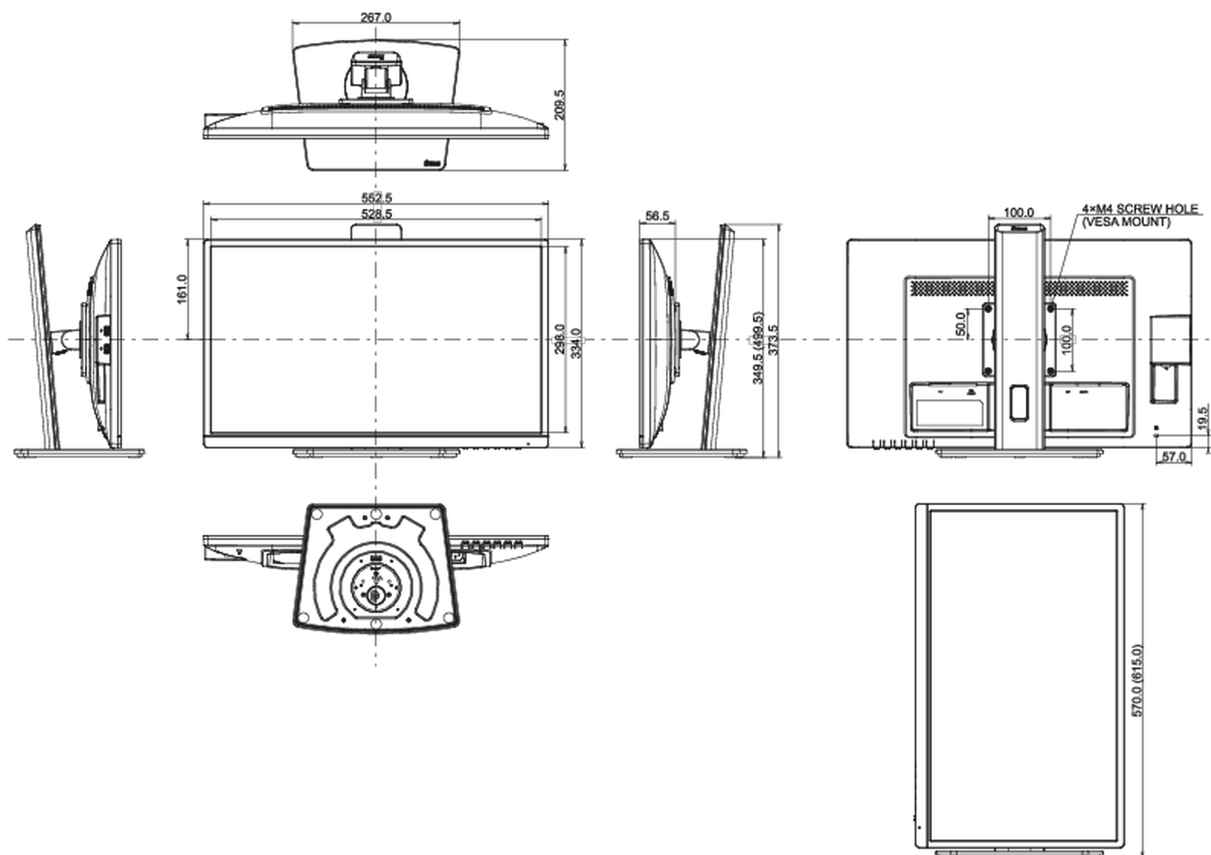

## 04 MECHANICKÉ ČÁSTI

Úpravy polohy	výška, pivot (rotace), swivel, náklon
Výškově nastavitelné	150mm
Otočný (Pivot)	90°
Úhel otočení	90°; 45° na lefo; 45° na parvo
Úhel náklonu	23° nahoru; 5° dolů
VESA	100 x 100mm
Systém správy kabelů	ano

## 08 ROZMĚRY / HMOTNOST

Rozměry výrobku Š x V x D

552.5 x 349 (499.5) x 209.5mm

Rozměry balení Š x V x D

627 x 420 x 162mm

Váha (bez balení)

5.5kg

Váha (s balením)

6.8kg

EAN code

4948570121564

Všechny ochranné známky jsou registrovány a chráněny. Vyhrazené právo na změny. Veškeré ploché panely LCD splňují normu ISO-9241-307:2008 v oblasti počtu vadných pixelů.