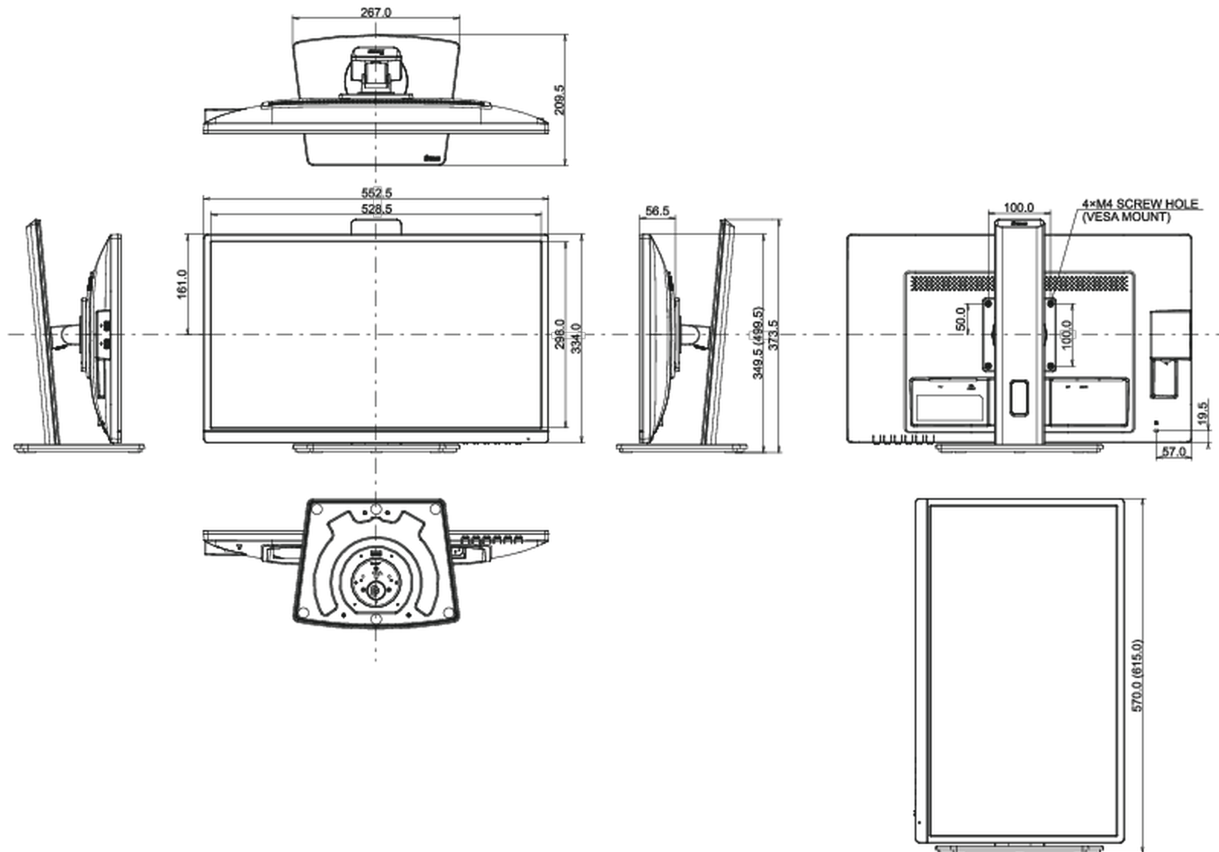

Кабели

Питание, USB, HDMI

Прочее

Краткое руководство по началу работы, Руководство по безопасности

06 POWER-MANAGEMENT

Блок питания

внутренний

Питание

AC 100 - 240V, 50/60Гц

Потребляемая мощность

18W стандарт, 0.5W ожидание, 0.3W отключено

07 СТАНДАРТЫ

Сертификаты

CE, TÜV-GS, EAC, VCCI-B, RoHS support, ErP, WEEE, REACH, UKCA

REACH SVHC

свинца, превышает 0.1%

08 РАЗМЕР / ВЕС

Размер продукта Ш x В x Г

552.5 x 349 (499.5) x 209.5мм

Размер коробки Ш x В x Г

627 x 420 x 162мм

Вес (без упаковки)

5.5кг

Вес (с упаковкой)

6.8кг

EAN код

4948570121564

Все товарные знаки и торговые марки являются собственностью их владельцев и они защищены. Ошибки и изменения допускаются. Спецификации могут быть изменены без уведомления. Все LCD мониторы соответствуют стандарту ISO-9241-307:2008 по политике битых пикселей.