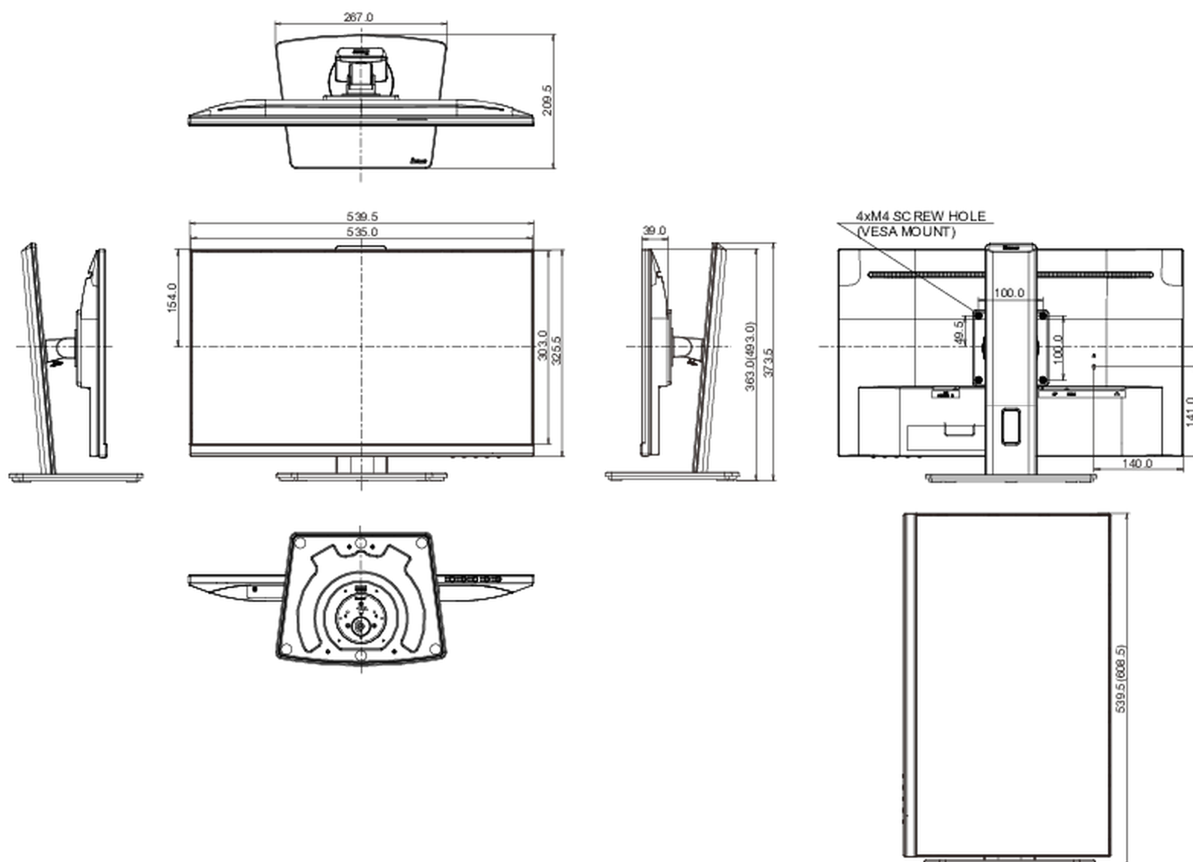

04 МЕХАНИЧЕСКИЕ ХАРАКТЕРИСТИКИ

Эргономика	высота, вращение экрана, вращение подставки, наклон
Настройка высоты (HAS)	150мм
Вращение экрана (PIVOT)	90°
Вращение подставки (Swivel)	90°; 45° лево; 45° право
Угол наклона экрана	23° вверх; 5° вниз
Крепление VESA	100 x 100мм
Крепления для кабелей	да

05 6.АКЦЕССУАРЫ

Кабели	Питание, HDMI
Прочее	Краткое руководство по началу работы, Руководство по безопасности

06 POWER-MANAGEMENT

Блок питания	внутренний
Питание	AC 100 - 240V, 50/60Гц
Потребляемая мощность	15W стандарт, 0.3W ожидание, 0.3W отключено

07 СТАНДАРТЫ

Сертификаты	CE, TÜV-Bauart, EAC, VCCI-B, PSE, RoHS support, ErP, WEEE, REACH, UKCA
REACH SVHC	свинца, превышает 0.1%

08 РАЗМЕР / ВЕС

Размер продукта Ш x В x Г	539.5 x 343 (493) x 209,5мм
Размер коробки Ш x В x Г	635 x 390 x 145мм
Вес (без упаковки)	5.7кг
Вес (с упаковкой)	6.4кг
EAN код	4948570121144