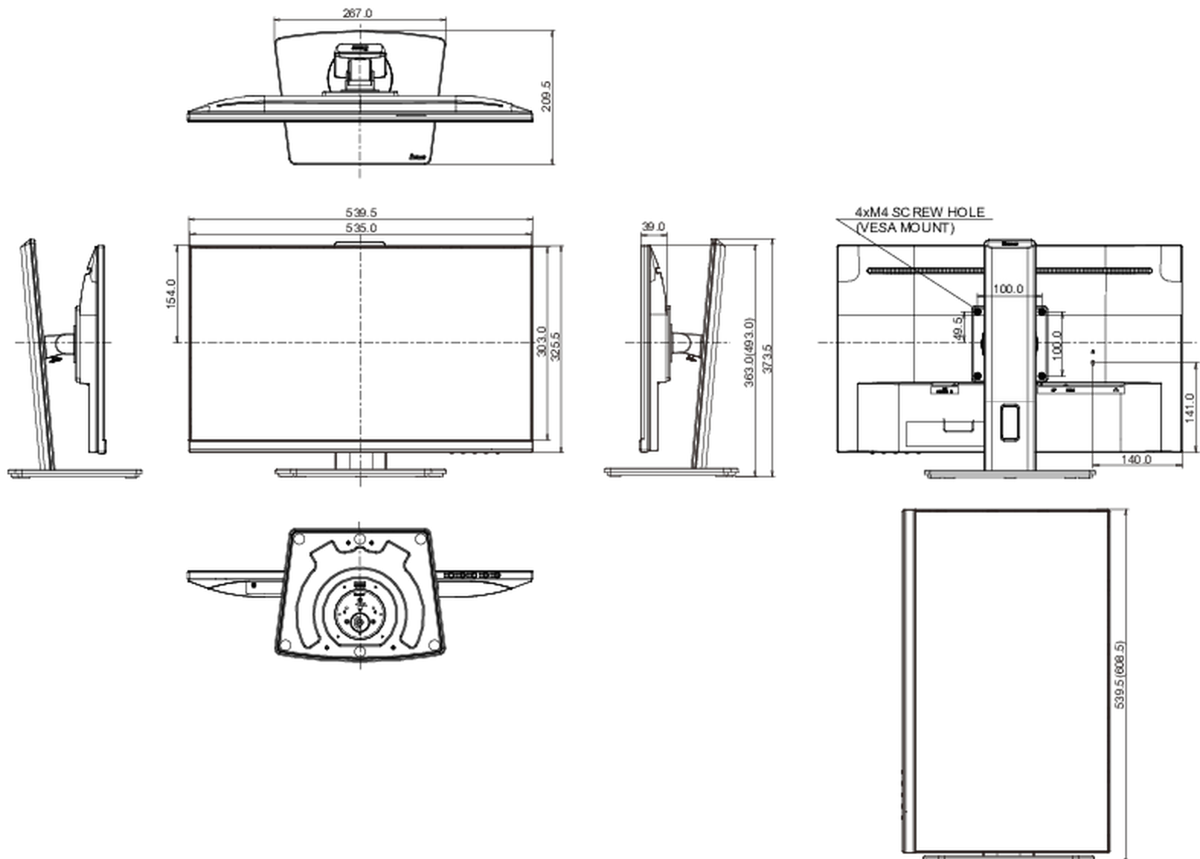

D

REACH SVHC

meer dan 0.1%: Lood

08 AFMETINGEN / GEWICHT

Product afmetingen B x H x D

539.5 x 343 (493) x 209,5mm

Doos afmetingen B x H x D

635 x 390 x 145mm

Gewicht (zonder doos)

5.7kg

Gewicht (inclusief doos)

6.4kg

EAN code

4948570121144

Alle handelsmerken zijn geregistreerd. Gegevens onder voorbehoud van zetfouten. Specificaties kunnen vooraf en zonder opgaa van reden gewijzigd worden. Alle LCD-panels vallen onder ISO-9241-307:2008 inzake pixelfouten.