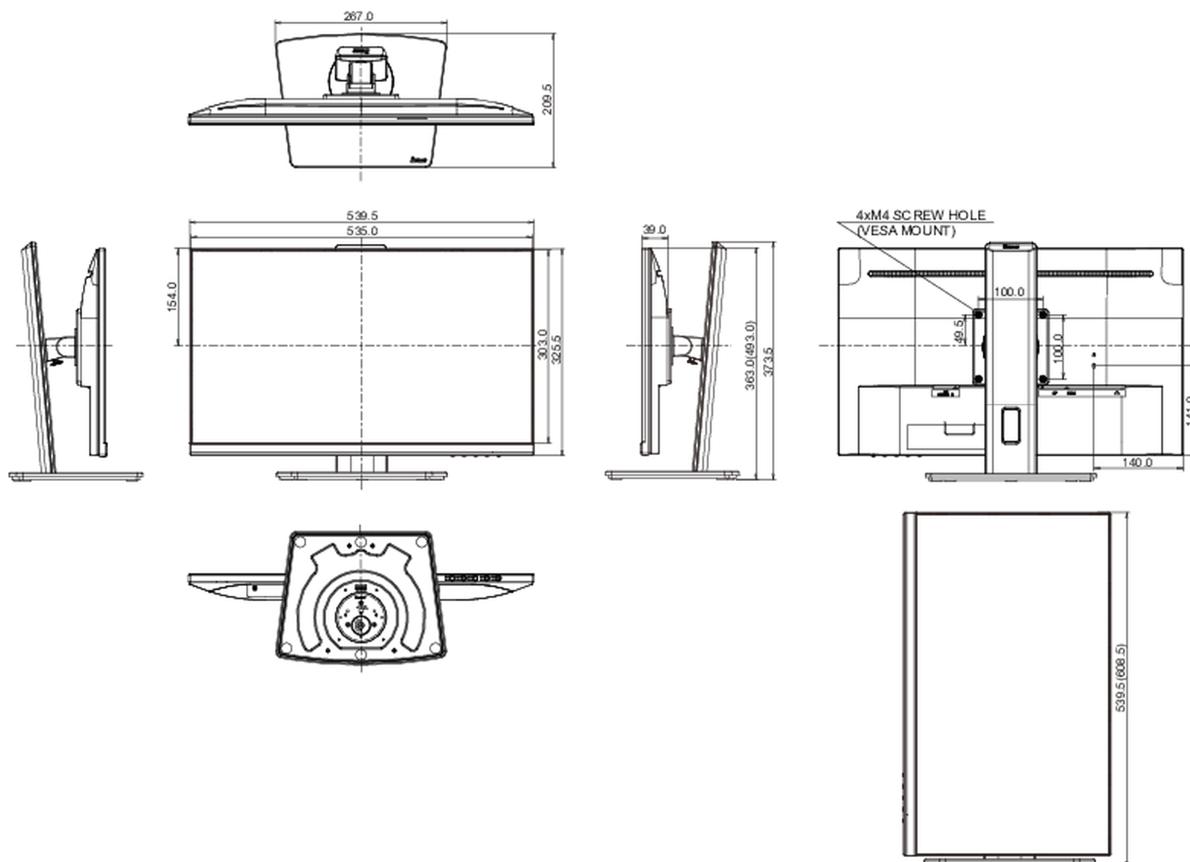

## 04 MECCANICA

Regolazione posizione display	altezza, pivot (rotazione), swivel, tilt
Regolazione altezza	150mm
Rotazione (funzione PIVOT)	90°
Snodo	90°; 45° sinistra; 45° destro
Angolo di inclinazione	23° alto; 5° giù
Montaggio VESA	100 x 100mm
Passaggio cavi	si

## 08 DIMENSIONI / PESO

Prodotti dimensioni L x H x P

539.5 x 343 (493) x 209,5mm

Box dimensioni L x H x P

635 x 390 x 145mm

Peso (netto)

5.7kg

Peso (lordo)

6.4kg

EAN code

4948570121144

Tutti i marchi e i marchi registrati citati. E & O E. Specifiche soggette a modifiche senza preavviso. Tutti i display LCD è conforme alla norma ISO-9241-307:2008 in connessione con difetti dei pixel.