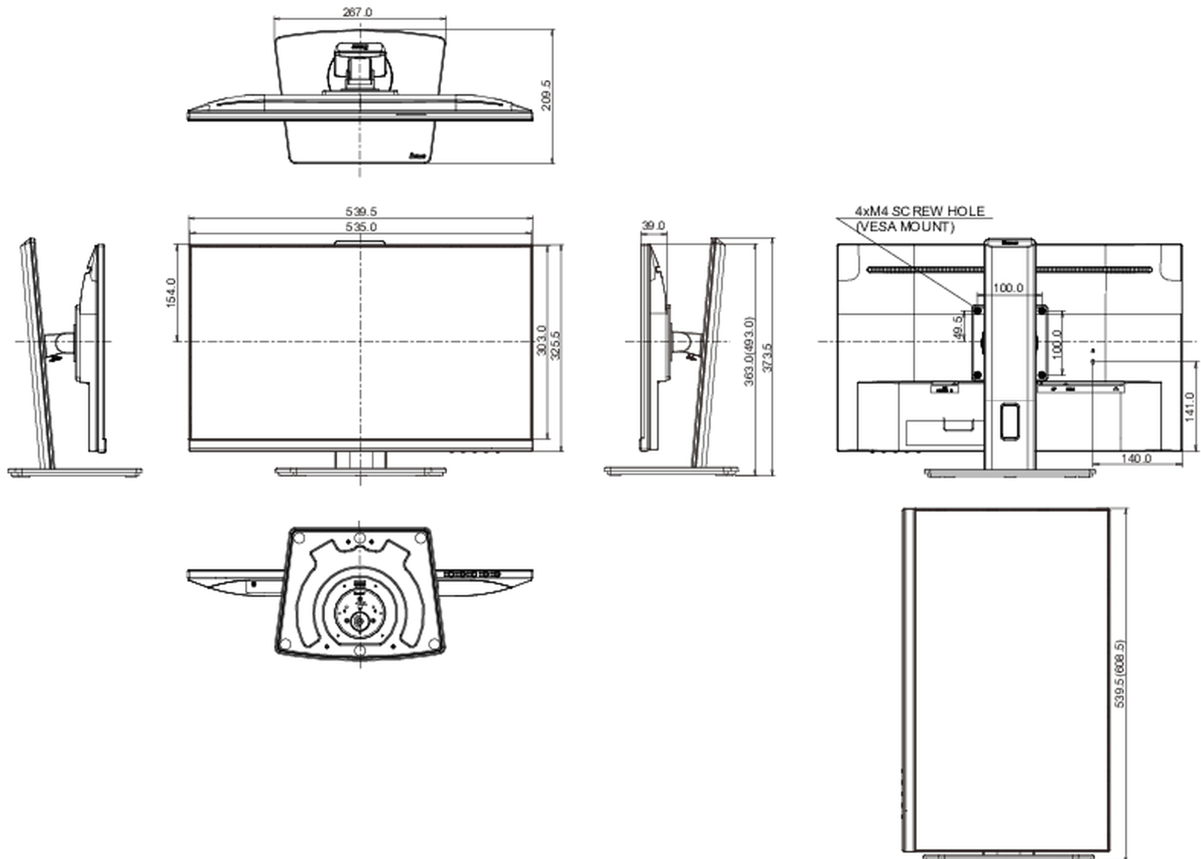

01 KIJELZŐ JELLEMZŐI

Design	3-side borderless
Átló	23.8", 60.5cm
Panel	IPS panel technology LED, matte finish
Natív felbontás	1920 x 1080 @75Hz (2.1 megapixel Full HD)
Képarány	16:9
Fényerő	250 cd/m ²
Statikus kontraszt	1000:1
Speciális kontraszt	80M:1
Válaszidő (GTG)	4ms
Látótér	horizontális/vertikális: 178°/178°, jobb/bal: 89°/89°, fel/le: 89°/89°
Szín támogatás	16.7mln
Horizontális szinkronizálás	30 - 83kHz
Látható terület Sz x M	527 x 296.5mm, 20.7 x 11.7"
Pixel magasság	0.275mm
Szín	mattn, fekete

04 MECHANIKUS

Kijelző helyzetének beállításai	magasság, forgatás, forgatható, billenthető
Magasság beállítása	150mm
Forgatás (PIVOT funkció - portré mód)	90°
Forgó állvány	90°; 45° bal; 45° jobb
Hajlásszög	23° fel; 5° le
VESA állvány	100 x 100mm
Kábelkezelő rendszer	igen

Termék méretei Sz x H x M	539.5 x 343 (493) x 209,5mm
Doboz méretei Sz x H x M	635 x 390 x 145mm
Súly (doboz nélkül)	5.7kg
Súly (dobozzal)	6.4kg
EAN kód	4948570121144

All trademarks and registered trademarks acknowledged. E & O E. Specification subject to change without notice. All LCD's comply with ISO-9241-307:2008 in connection with pixel defects.