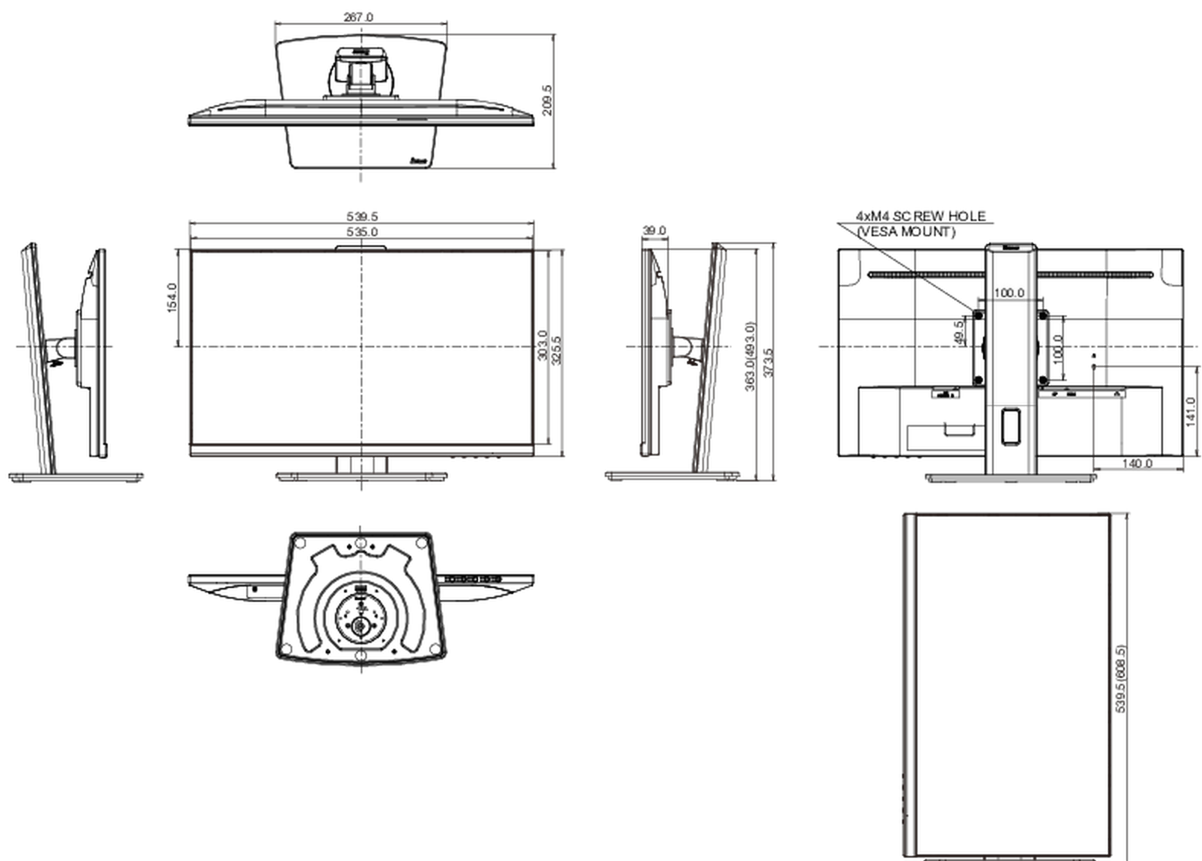

04 ASPECTOS MECÁNICOS

Soporte de altura regulable	altura, pivote (rotación), giro, inclinación
Ajuste de altura	150mm
Rotación (función de pivote)	90°
Soporte giratorio	90°; 45° izquierdo; 45° derecho
Ángulo de inclinación	23° arriba; 5° abajo
Montaje VESA	100 x 100mm

05 ACCESSORIES INCLUDED

Cable	de alimentación, HDMI
Otro	guía de inicio rápido, guía de seguridad

06 GESTIÓN DE ENERGÍA

Unidad de fuente de alimentación	interno
Fuente de alimentación	AC 100 - 240V, 50/60Hz
Gestión de energía	15W typical, Modo en espera 0.3W, Modo apagado 0.3W

08 DIMENSIONES / PESO

Producto dimensiones W x H x D	539.5 x 343 (493) x 209,5mm
Dimensiones de la caja (ancho x alto x fondo)	635 x 390 x 145mm
Peso (sin caja)	5.7kg
Peso (con caja)	6.4kg
Código EAN	4948570121144