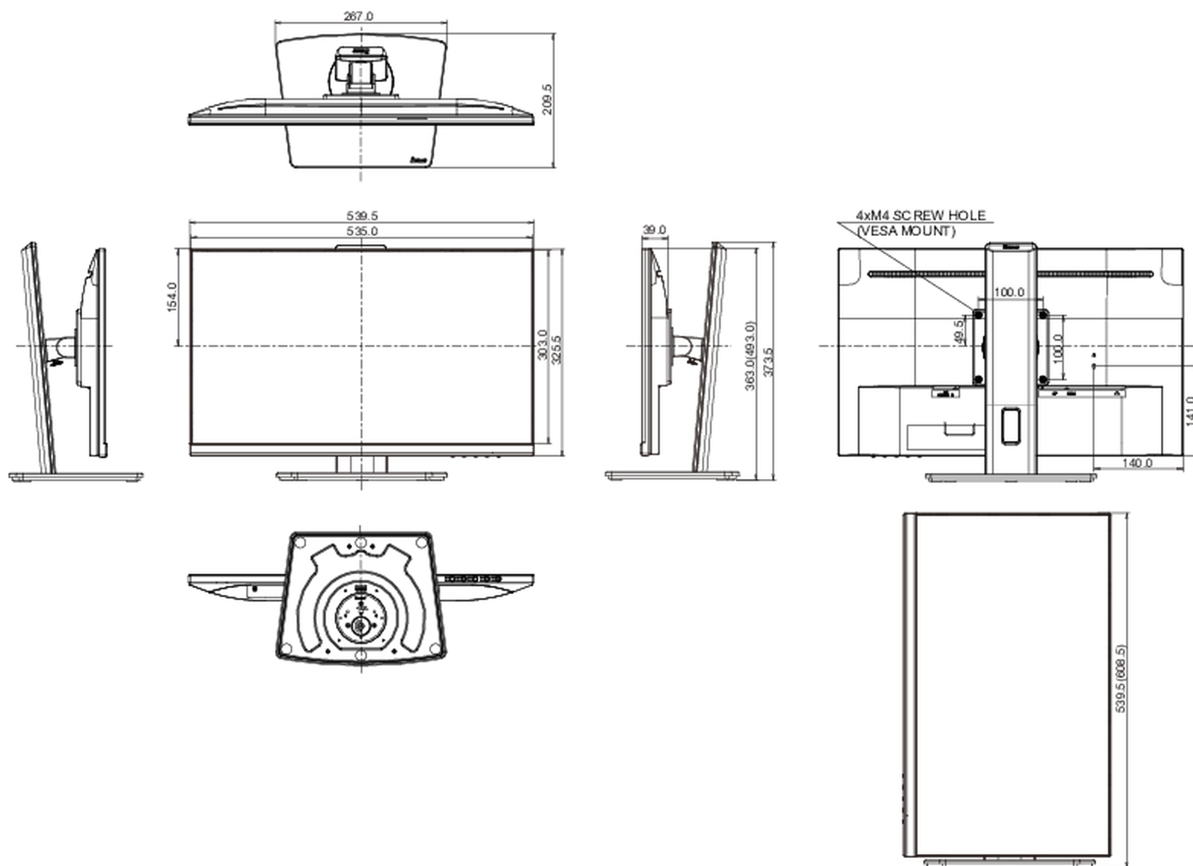

## 04 MECHANICKÉ ČÁSTI

Úpravy polohy	výška, pivot (rotace), swivel, náklon
Výškově nastavitelné	150mm
Otočný (Pivot)	90°
Úhel otočení	90°; 45° na lefo; 45° na parvo
Úhel náklonu	23° nahoru; 5° dolů
VESA	100 x 100mm
Systém správy kabelů	ano

## 08 ROZMĚRY / HMOTNOST

Rozměry výrobku Š x V x D	539.5 x 343 (493) x 209,5mm
Rozměry balení Š x V x D	635 x 390 x 145mm
Váha (bez balení)	5.7kg
Váha (s balením)	6.4kg
EAN code	4948570121144

*v oblasti počtu vadných pixelů.*