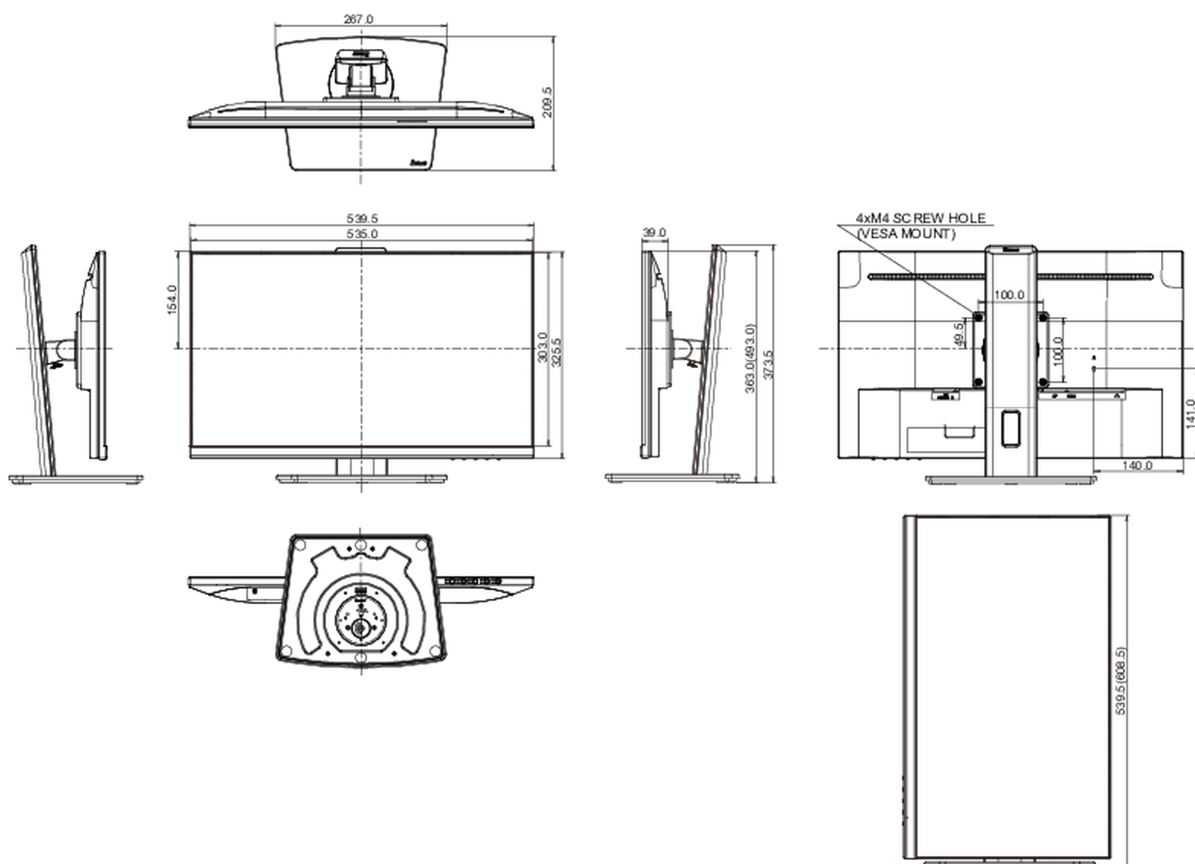

04 МЕХАНИЧЕСКИЕ ХАРАКТЕРИСТИКИ

Эргономика	высота, вращение экрана, вращение подставки, наклон
Настройка высоты (HAS)	150мм
Вращение экрана (PIVOT)	90°
Вращение подставки (Swivel)	90°; 45° лево; 45° право
Угол наклона экрана	23° вверх; 5° вниз
Крепление VESA	100 x 100мм
Крепления для кабелей	да

05 6.АКЦЕССУАРЫ

Кабели	Питание, HDMI
Прочее	Краткое руководство по началу работы, Руководство по безопасности

06 POWER-MANAGEMENT

Блок питания	внутренний
Питание	AC 100 - 240V, 50/60Гц
Потребляемая мощность	15W стандарт, 0.3W ожидание, 0.3W отключено

07 СТАНДАРТЫ

Сертификаты	CE, TÜV-Bauart, EAC, VCCI-B, PSE, RoHS support, ErP, WEEE, REACH, UKCA
REACH SVHC	свинца, превышает 0.1%

08 РАЗМЕР / ВЕС

Размер продукта Ш x В x Г	539.5 x 343 (493) x 209,5мм
Размер коробки Ш x В x Г	635 x 390 x 145мм
Вес (без упаковки)	5.7кг
Вес (с упаковкой)	6.4кг
EAN код	4948570121144