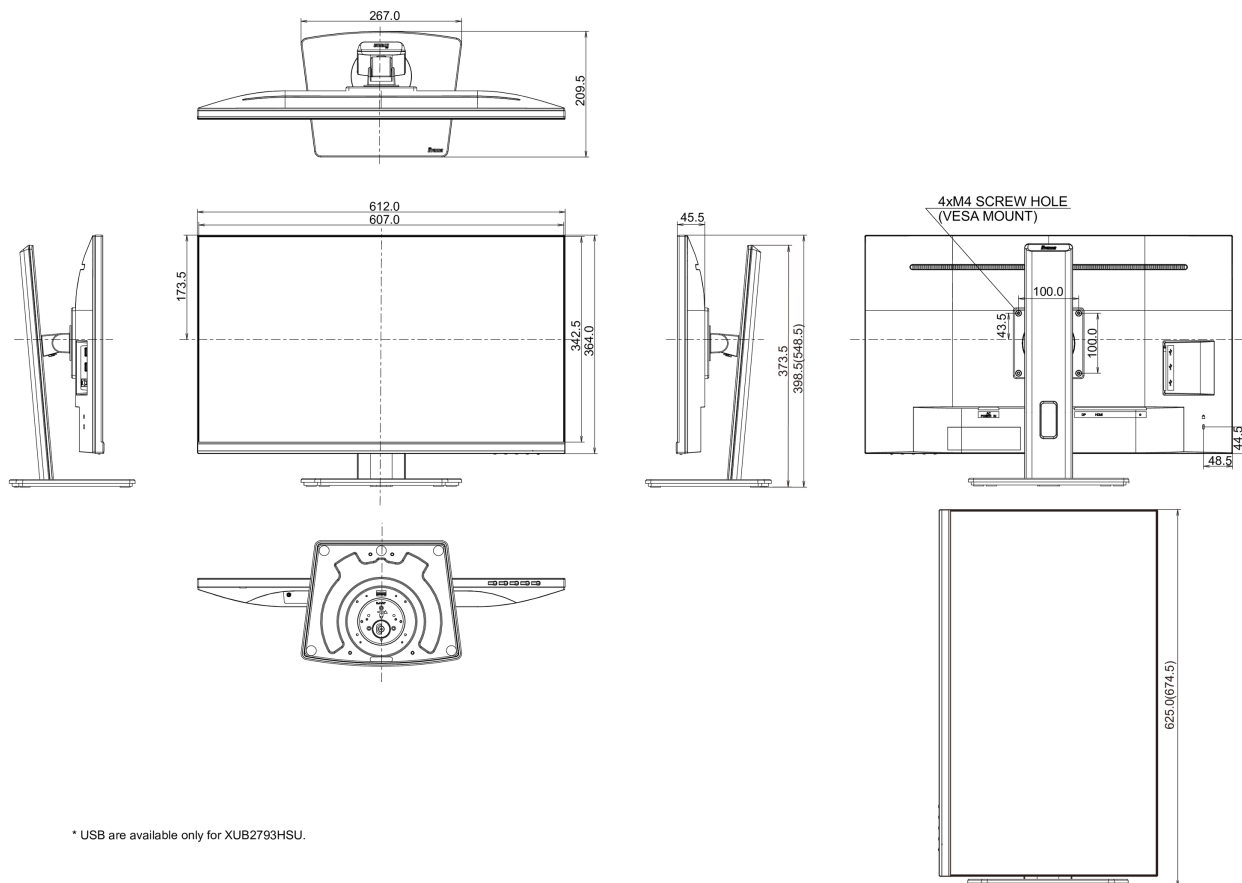

Ostalo

kratko uputstvo, bezbednosni vodič

06 UPRAVLJANJE NAPAJANJEM

Napajanje

interna

Potrošnja energije

% 1W tipično, 0.5W stand by, 0.3W isključen

07 ODRŽIVOST

Propisi

CE, TÜV-Bauart, EAC, VCCI-B, PSE, RoHS podrška, ErP, WEEE, REACH, UKCA

Klasa energetske efikasnosti (Regulation (EU) 2017/1369)

E

REACH SVHC

iznad 0.1%: Olova

08 DIMENZIJE / TEŽINA

Dimenzije proizvoda Š x V x D

612 x 398.5(548.5) x 209.5mm

Dimenzije kutije Š x V x D

684 x 425 x 151mm

Težina (bez kutije)

6.7kg

Težina (sa kutijom)

8.5kg

EAN kod

4948570121168

* USB are available only for XUB2793HSU.

All trademarks and registered trademarks acknowledged. E & O E. Specification subject to change without notice. All LCD's comply with ISO-9241-307:2008 in connection with pixel defects.

© IIYAMA CORPORATION. ALL RIGHTS RESERVED

19.04.2024 23:04:38