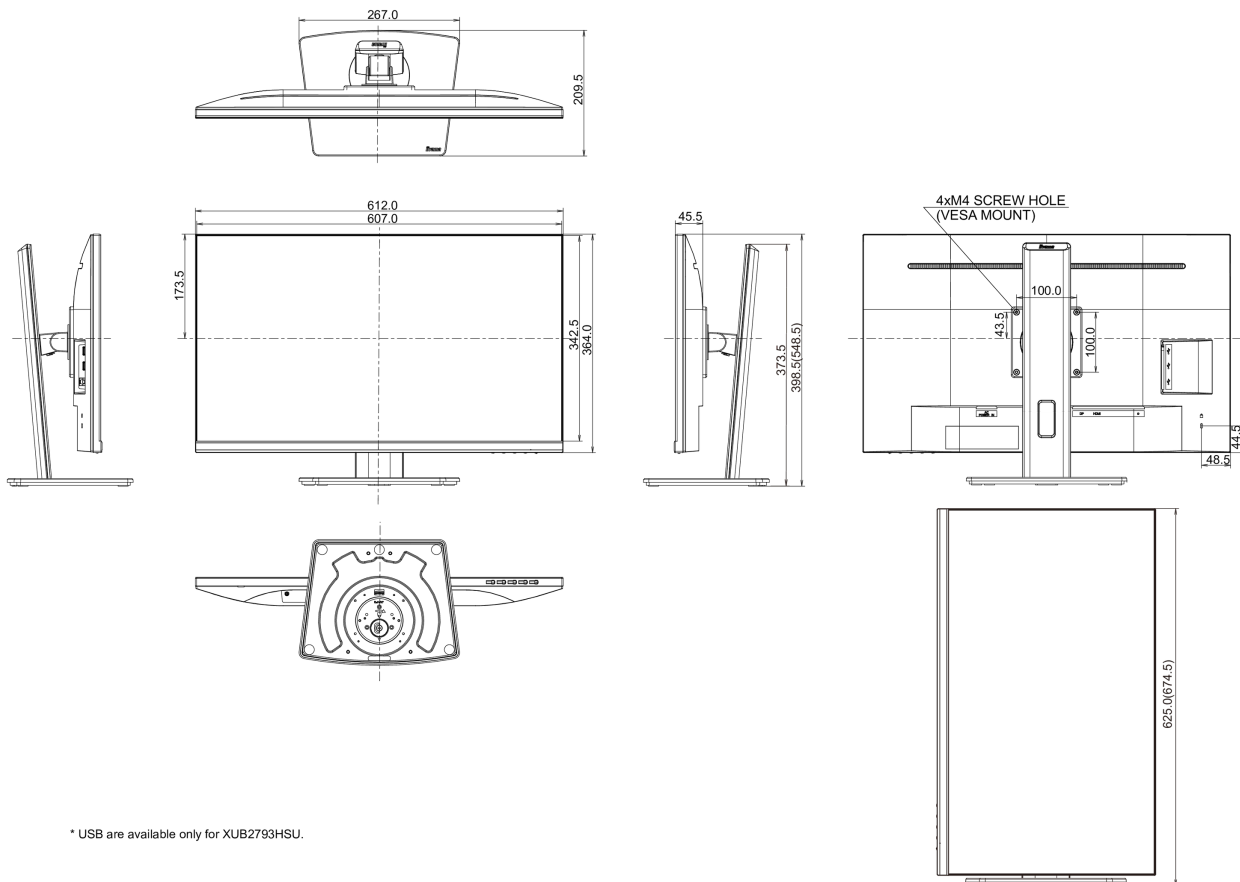

## 08 РАЗМЕР / ВЕС

Размер продукта Ш x В x Г	612 x 398.5(548.5) x 209.5мм
Размер коробки Ш x В x Г	684 x 425 x 151мм
Вес (без упаковки)	6.7кг
Вес (с упаковкой)	8.5кг
EAN код	4948570121168

\* USB are available only for XUB2793HSU.