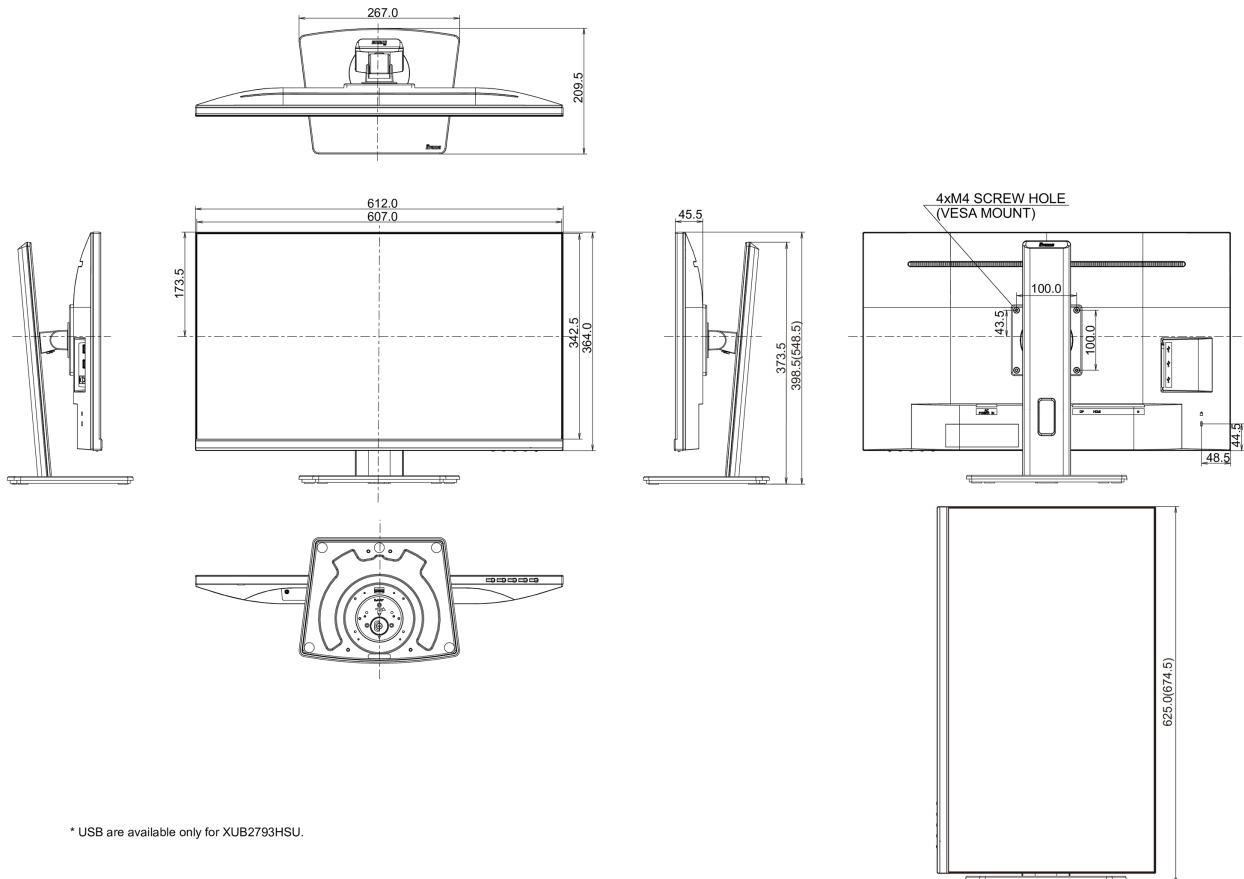

E

REACH SVHC

meer dan 0.1%: Lood

08 AFMETINGEN / GEWICHT

Product afmetingen B x H x D

612 x 398.5(548.5) x 209.5mm

Doos afmetingen B x H x D

684 x 425 x 151mm

Gewicht (zonder doos)

6.7kg

Gewicht (inclusief doos)

8.5kg

EAN code

4948570121168

* USB are available only for XUB2793HSU.

Alle handelsmerken zijn geregistreerd. Gegevens onder voorbehoud van zetfouten. Specificaties kunnen vooraf en zonder opgaa van reden gewijzigd worden. Alle LCD-panels vallen onder ISO-9241-307:2008 inzake pixelfouten.