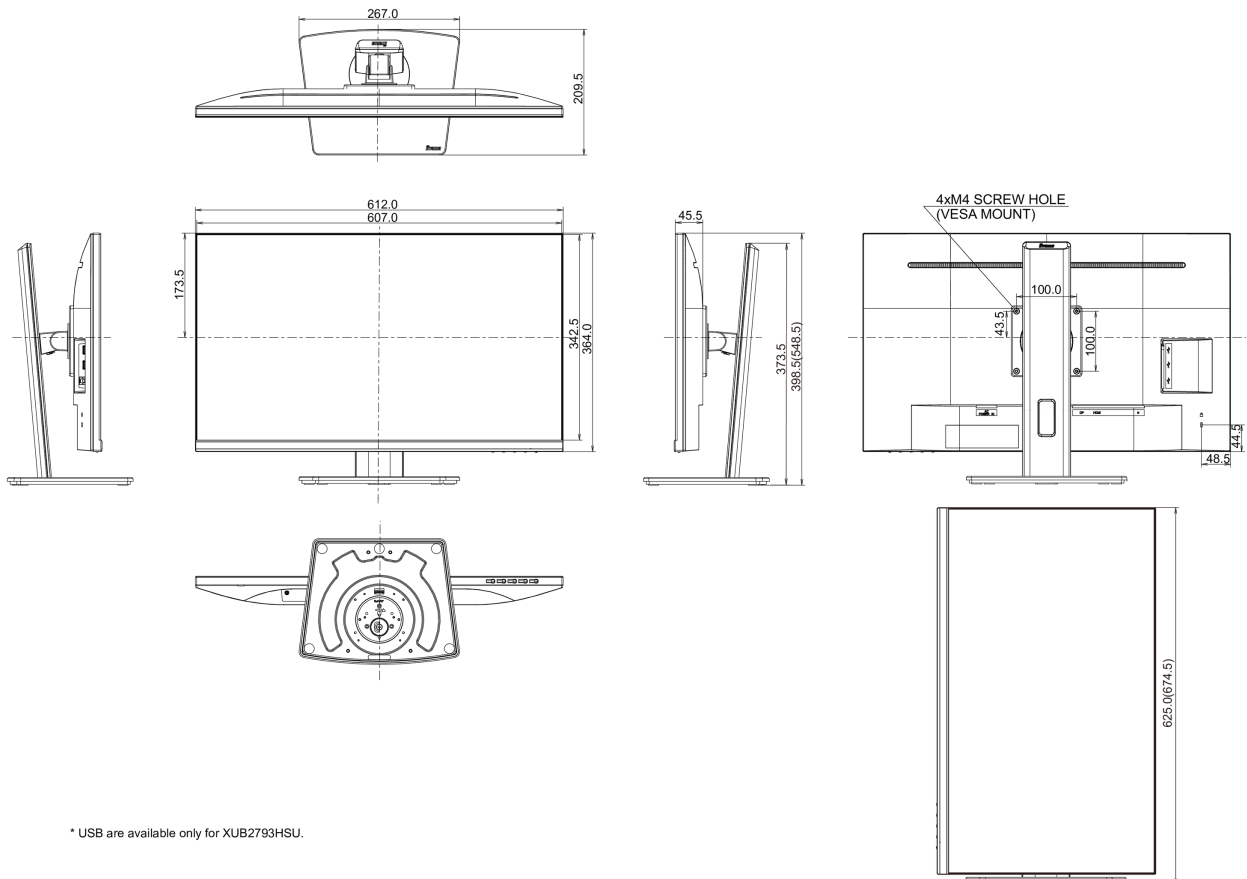

## 01 CARATTERISTICHE DISPLAY

Design	borderless su tre lati
Diagonale	27", 68.5cm
Pannello	Tecnologia pannello IPS, finitura opaca
Risoluzione nativa	1920 x 1080 @75Hz (2.1 megapixel Full HD)
Format	16:9
Luminosità	300 cd/m <sup>2</sup>
Contrasto statico	1000:1
Contrasto avanzato	80M:1
Tempo di risposta (GTG)	4ms
Angolo di visione	orizzontale/verticale: 178°/178°, sinistra/destro 89°/89°, alto/giù: 89°/89°
Supporta colore	16.7mln (sRGB: 96%; NTSC: 72%)
Siincronizzazione orizzontale	30 - 83kHz
Angolo di visione L x H	597.9 x 336.3mm, 23.5 x 13.2"
Pixel pitch	0.311mm
Color	opaca, nero

## 04 MECCANICA

Regolazione posizione display	altezza, pivot (rotazione), swivel, tilt
Regolazione altezza	150mm
Rotazione (funzione PIVOT)	90°
Snodo	90°; 45° sinistra; 45° destro
Angolo di inclinazione	23° alto; 5° giù
Montaggio VESA	100 x 100mm
Passaggio cavi	si

## 08 DIMENSIONI / PESO

Prodotti dimensioni L x H x P	612 x 398.5(548.5) x 209.5mm
Box dimensioni L x H x P	684 x 425 x 151mm
Peso (netto)	6.7kg
Peso (lordo)	8.5kg
EAN code	4948570121168

\* USB are available only for XUB2793HSU.