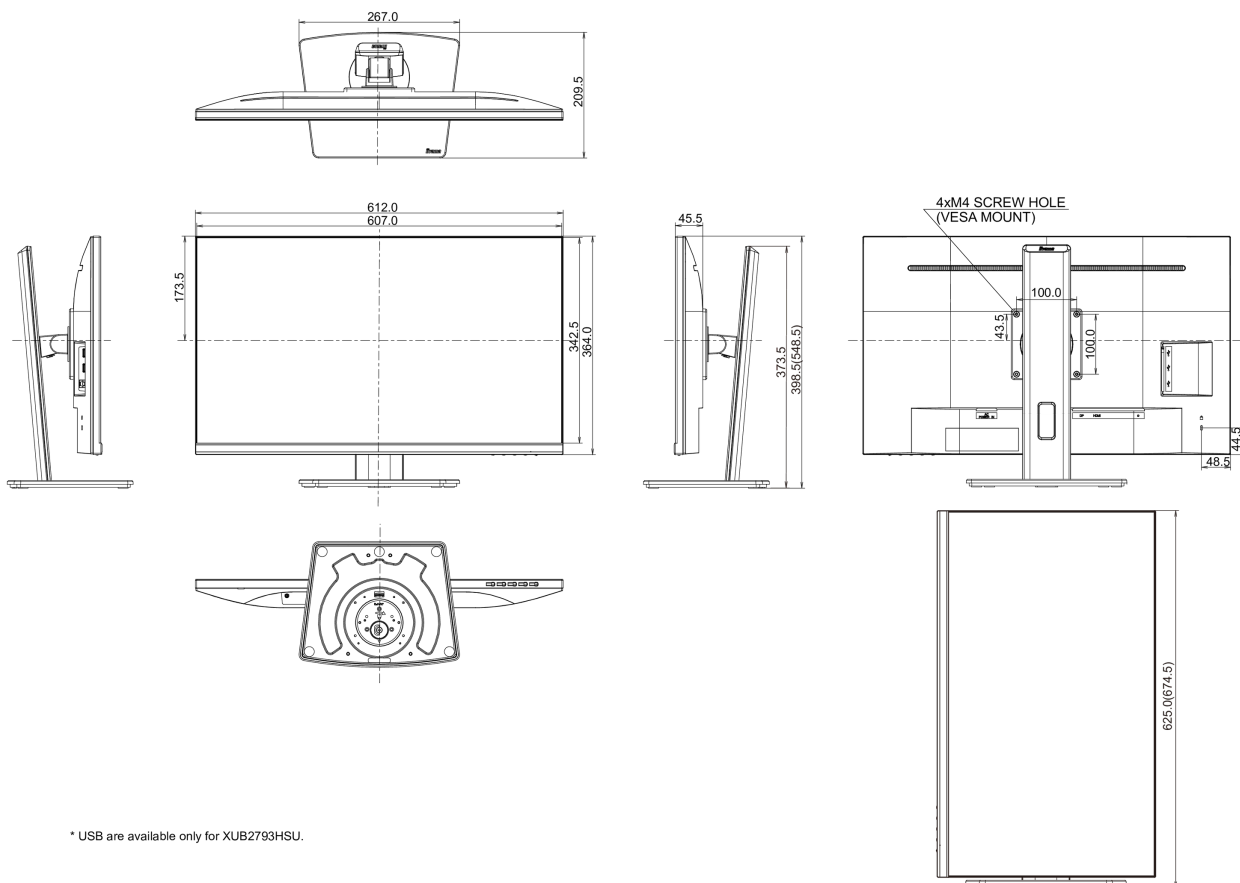

01 KIJELZŐ JELLEMZŐI

Design	3-side borderless
Átló	27", 68.5cm
Panel	IPS panel technology LED, matte finish
Natív felbontás	1920 x 1080 @75Hz (2.1 megapixel Full HD)
Képarány	16:9
Fényerő	300 cd/m ²
Statikus kontraszt	1000:1
Speciális kontraszt	80M:1
Válaszidő (GTG)	4ms
Látótér	horizontális/vertikális: 178°/178°, jobb/bal: 89°/89°, fel/le: 89°/89°
Szín támogatás	16.7mln (sRGB: 96%; NTSC: 72%)
Horizontális szinkronizálás	30 - 83kHz
Látható terület Sz x M	597.9 x 336.3mm, 23.5 x 13.2"
Pixel magasság	0.311mm
Szín	mattn, fekete

04 MECHANIKUS

Kijelző helyzetének beállításai	magasság, forgatás, forgatható, billenthető
Magasság beállítása	150mm
Forgatás (PIVOT funkció - portré mód)	90°
Forgó állvány	90°; 45° bal; 45° jobb
Hajlásszög	23° fel; 5° le
VESA állvány	100 x 100mm
Kábelkezelő rendszer	igen

Termék méretei Sz x H x M	612 x 398.5(548.5) x 209.5mm
Doboz méretei Sz x H x M	684 x 425 x 151mm
Súly (doboz nélkül)	6.7kg
Súly (dobozzal)	8.5kg
EAN kód	4948570121168

* USB are available only for XUB2793HSU.