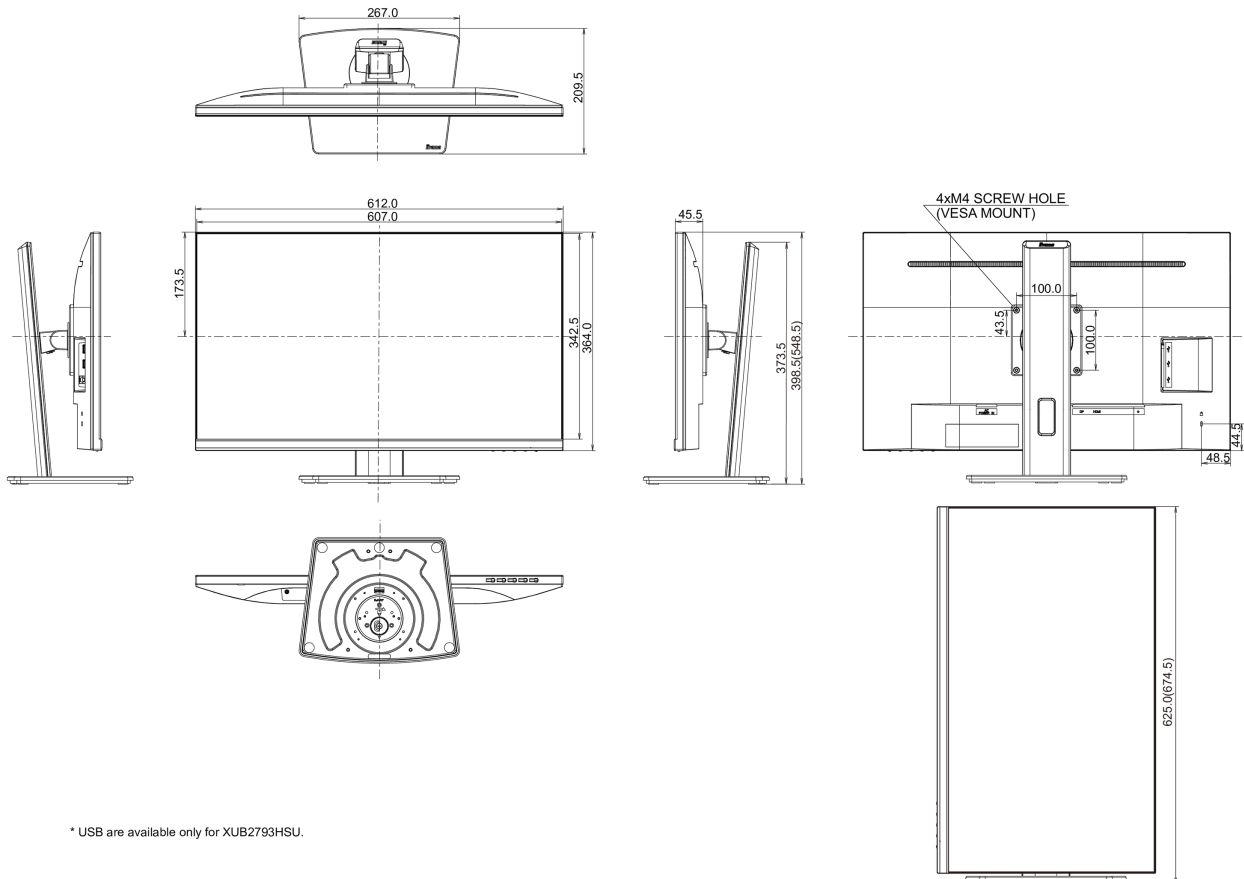

04 MECANIQUE

Réglages Position Image	hauteur, pivot (rotation), angle H, angle V
RÉGULATION DE LA HAUTEUR	150mm
Rotation (fonction PIVOT)	90°
Angle de rotation	90°; 45° gauche; 45° droit
Angle d'inclinaison	23° en avant; 5° en arrière
Montage VESA	100 x 100mm
Système de gestion de passage des câbles	oui

Dimensions produit L x H x P	612 x 398.5(548.5) x 209.5mm
Dimensions de la boîte L x H x P	684 x 425 x 151mm
Poids (sans boîte)	6.7kg
Poids (avec boîte)	8.5kg
Code EAN	4948570121168

* USB are available only for XUB2793HSU.