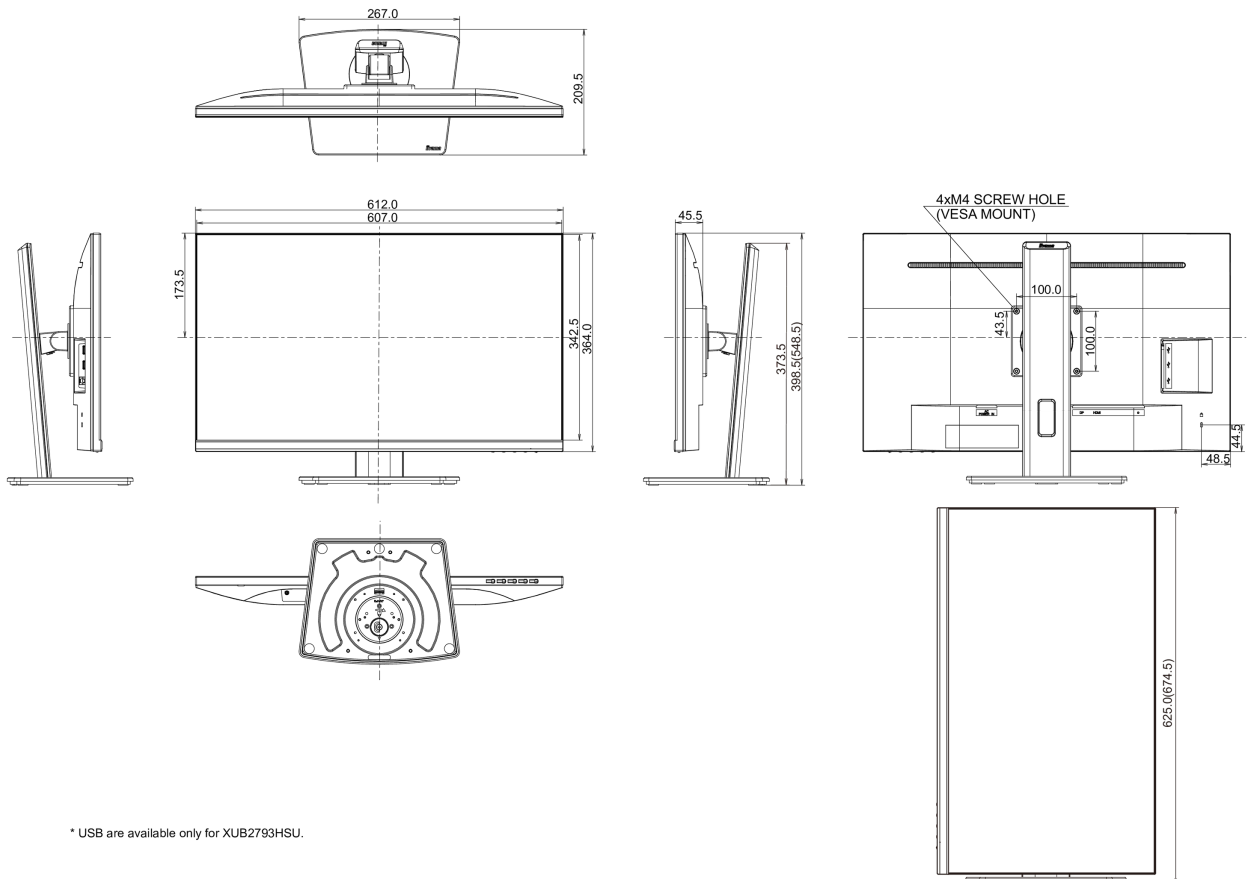

01 DISPLAY EIGENSCHAFTEN

Design	dreiseitig rahmenloses Design
Bilddiagonale	27", 68.5cm
Panel-Technologie	IPS Panel Technologie LED, matte Oberfläche
Physikalische Auflösung	1920 x 1080 @75Hz (2.1 megapixel Full HD)
Bildformat	16:9
Helligkeit	300 cd/m ²
Kontrastverhältnis	1000:1
Erweitertes Kontrast Verhältnis	80M:1
Reaktionszeit (GTG)	4ms
Blickwinkel	horizontal/vertikal: 178°/178°, rechts/links: 89°/89°, nach oben/unten: 89°/89°
Farbunterstützung	16.7mln (sRGB: 96%; NTSC: 72%)
Horizontalfrequenz	30 - 83kHz
Arbeitsfläche H x B	597.9 x 336.3mm, 23.5 x 13.2"
Pixelabstand	0.311mm
Farbe	matt, schwarz

04 MECHANISCH

Verstellmöglichkeiten	Höhe, Pivot (Rotation), Swivel, Tilt
Höhenverstellbar	150mm
Rotierbar (Pivotfunktion)	90°
Drehwinkel	90°; 45° links; 45° rechts
Neigungswinkel	23° nach oben; 5° nach unten
VESA Halterung	100 x 100mm
Kabelmanagement	ja

05 ENTHALTENES ZUBEHÖR

Kabel	Netz, HDMI
Sonstige	Leitfaden zur Inbetriebnahme, Sicherheits-Hinweise

06 STROMVERWALTUNG

Netzteil	intern
Stromversorgung	AC 100 - 240V, 50/60Hz
Leistungsaufnahme	19W typisch, 0.5W Standby, 0.3W ausgeschaltet

Produkt Abmessungen B x H x T	612 x 398.5(548.5) x 209.5mm
Verpackung Abmessungen B x H x T	684 x 425 x 151mm
Gewicht (ohne Verpackung)	6.7kg
Gewicht (inkl Verpackung)	8.5kg
EAN code	4948570121168

* USB are available only for XUB2793HSU.