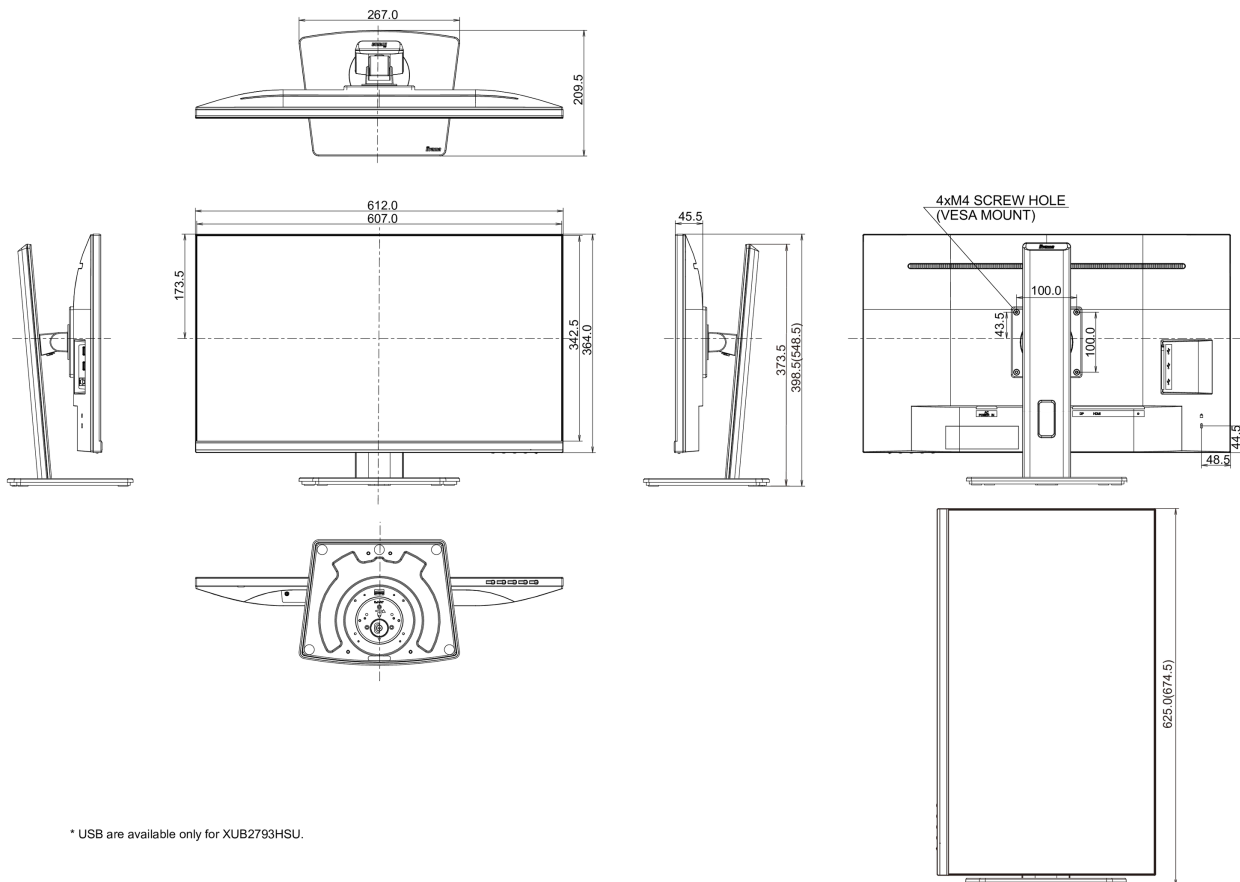

04 МЕХАНИЧЕСКИЕ ХАРАКТЕРИСТИКИ

Эргономика	высота, вращение экрана, вращение подставки, наклон
Настройка высоты (HAS)	150мм
Вращение экрана (PIVOT)	90°
Вращение подставки (Swivel)	90°; 45° лево; 45° право
Угол наклона экрана	23° вверх; 5° вниз
Крепление VESA	100 x 100мм
Крепления для кабелей	да

07 СТАНДАРТЫ

Сертификаты	CE, TÜV-Bauart, EAC, VCCI-B, PSE, RoHS support, ErP, WEEE, REACH, UKCA
REACH SVHC	свинца, превышает 0.1%

08 РАЗМЕР / ВЕС

Размер продукта Ш x В x Г	612 x 398.5(548.5) x 209.5мм
Размер коробки Ш x В x Г	684 x 425 x 151мм
Вес (без упаковки)	6.7кг
Вес (с упаковкой)	8.5кг
EAN код	4948570121168