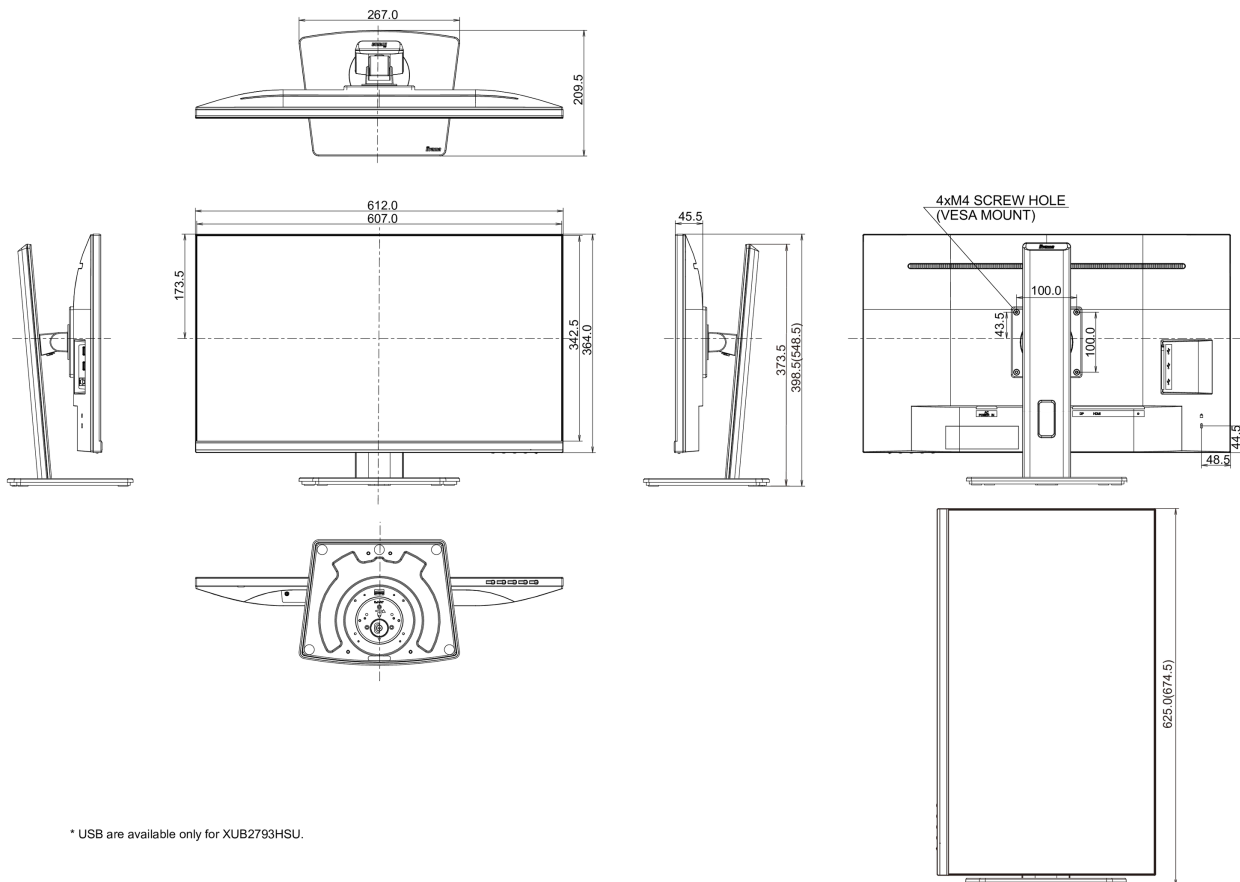

## 08 РАЗМЕР / ВЕС

Размер продукта Ш x В x Г	612 x 398.5 (548.5) x 209.5мм
Размер коробки Ш x В x Г	684 x 425 x 151мм
Вес (без упаковки)	6.8кг
Вес (с упаковкой)	8.6кг
EAN код	4948570121182

Все товарные знаки и торговые марки являются собственностью их владельцев и они защищены. Ошибки и изменения допускаются. Спецификации могут быть изменены без уведомления. Все LCD мониторы соответствуют стандарту ISO-9241-307:2008 по политике битых пикселей.