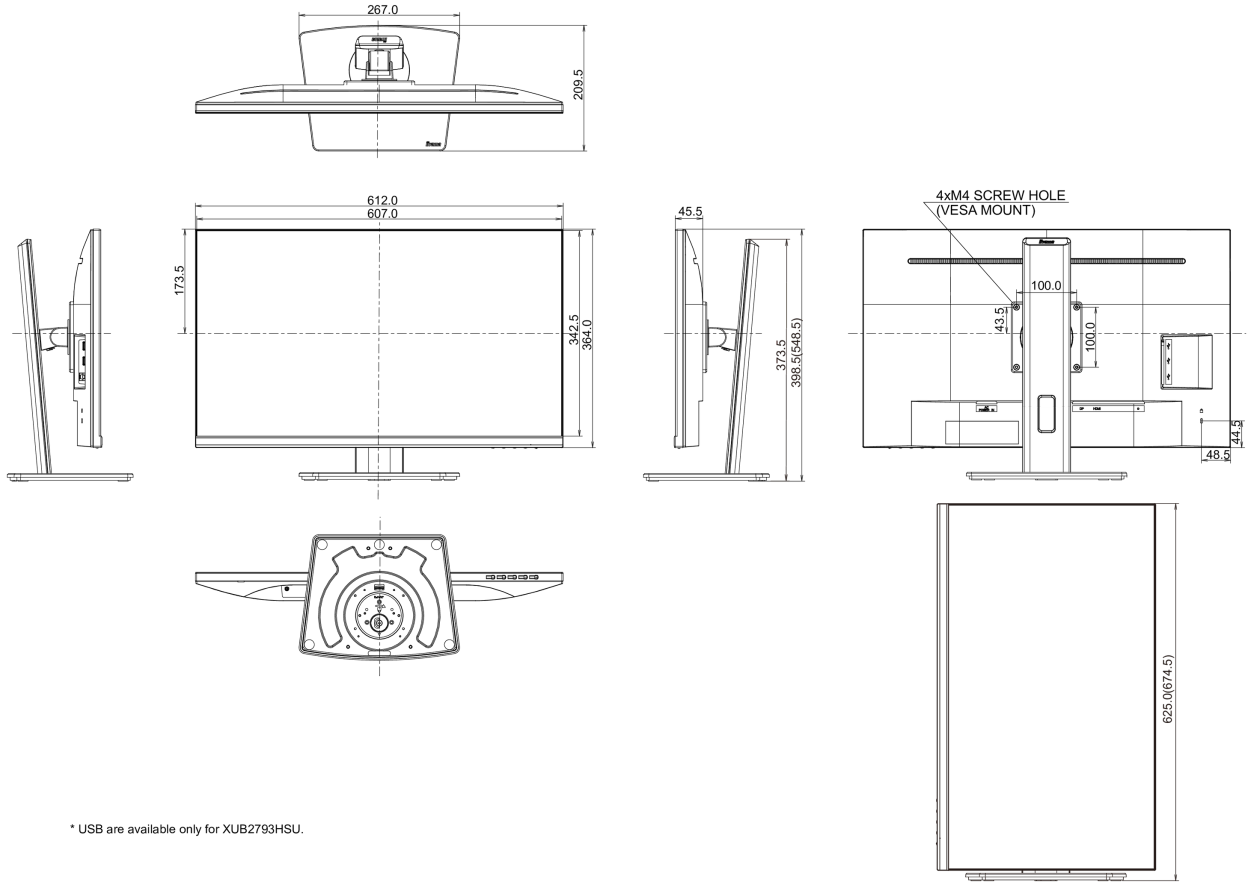

04 MEKANİK

Yükseklik ayarı	150mm
Döndürme (PIVOT işlevi)	90°
Döner stand	90°; 45° sol; 45° sağ
Eğim açısı	23° yukarı; 5° aşağı
Kablo yönetim sistemi	evet

05 PAKET İÇERİĞİNDEKİ AKSESUARLAR

Kablolar güç, USB, HDMI

06 GÜÇ YÖNETİMİ

Güç kaynağı	AC 100 - 240V, 50/60Hz
Güç kullanımı	19W tipik, 0.5W stand by, 0.3W off mode

07 ÖLÇÜLER / AĞIRLIK

Ürün boyutları G x Y x D

612 x 398.5 (548.5) x 209.5mm

Kutu boyutları G x Y x D

684 x 425 x 151mm

Ağırlık (kutu hariç)

6.8kg

Ağırlık (kutu ile birlikte)

8.6kg

EAN kodu

4948570121182

* USB are available only for XUB2793HSU.