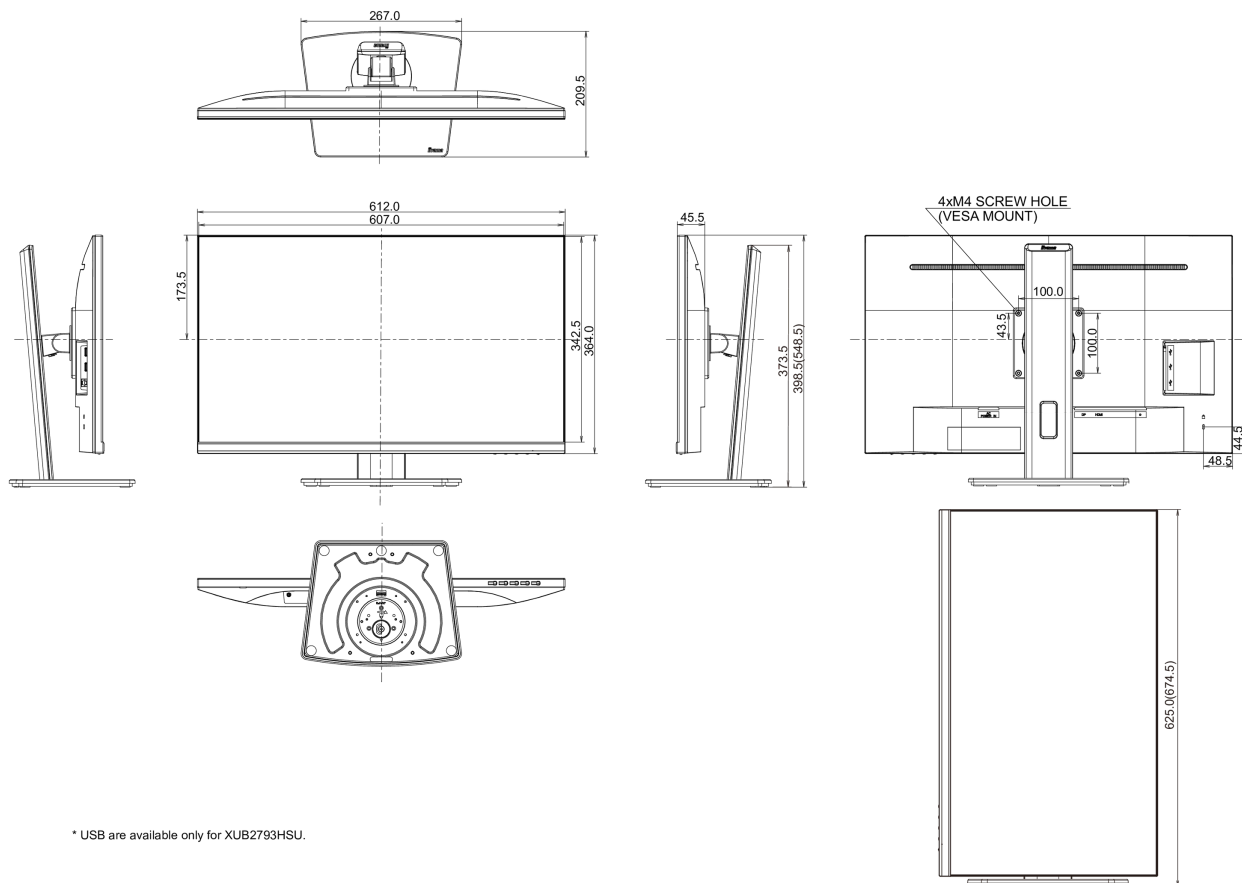

06 UPRAVLJANJE NAPAJANJEM

Napajanje

interna

Potrošnja energije

% 1W tipično, 0.5W stand by, 0.3W isključen

07 ODRŽIVOST

Propisi

CE, TÜV-Bauart, EAC, VCCI-B, PSE, RoHS podrška, ErP, WEEE, REACH, UKCA

Klasa energetske efikasnosti (Regulation (EU) 2017/1369)

E

REACH SVHC

iznad 0.1%: Olova

08 DIMENZIJE / TEŽINA

Dimenzije proizvoda Š x V x D

612 x 398.5 (548.5) x 209.5mm

Dimenzije kutije Š x V x D

684 x 425 x 151mm

Težina (bez kutije)

6.8kg

Težina (sa kutijom)

8.6kg

EAN kod

4948570121182

* USB are available only for XUB2793HSU.

All trademarks and registered trademarks acknowledged. E & O E. Specification subject to change without notice. All LCD's comply with ISO-9241-307:2008 in connection with pixel defects.