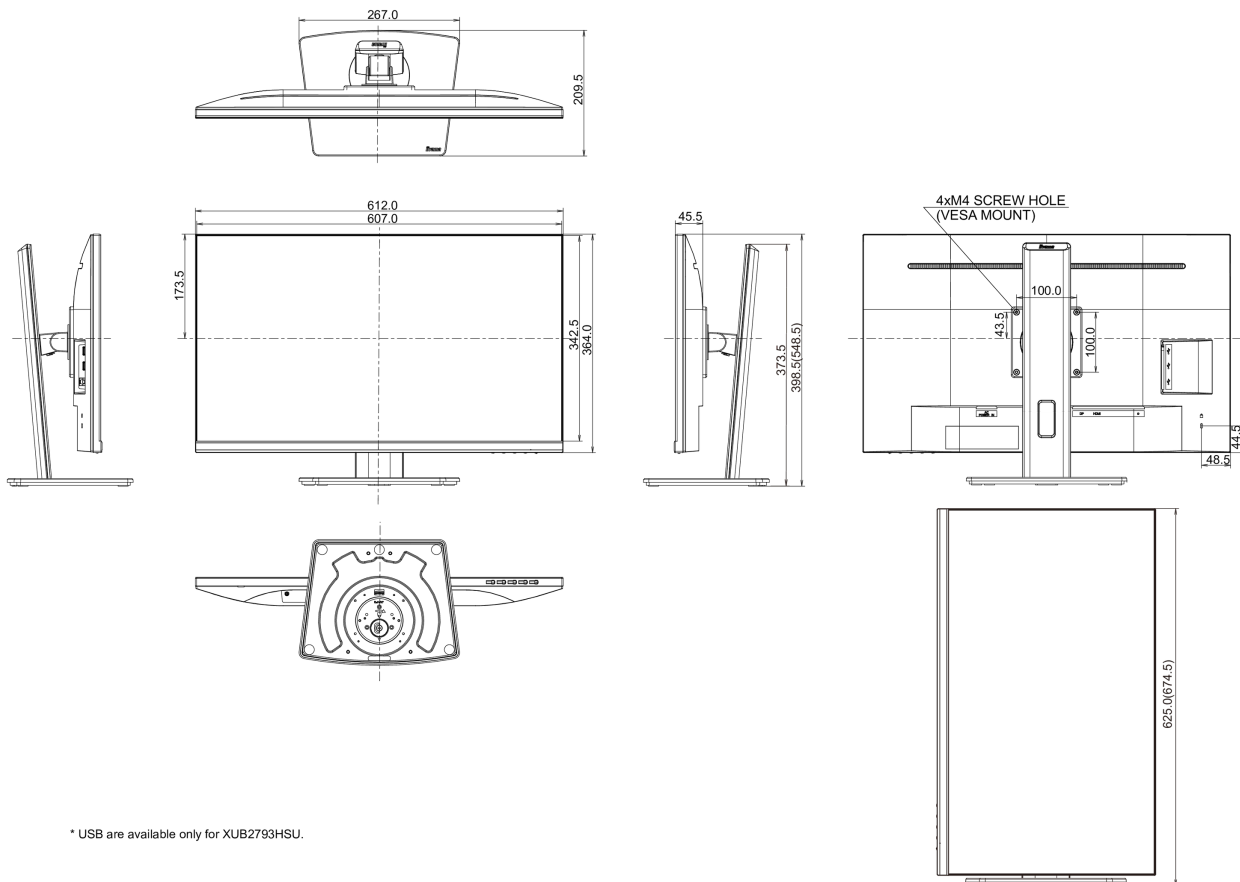

04 МЕХАНИЧЕСКИЕ ХАРАКТЕРИСТИКИ

Эргономика	высота, вращение экрана, вращение подставки, наклон
Настройка высоты (HAS)	150мм
Вращение экрана (PIVOT)	90°
Вращение подставки (Swivel)	90°; 45° лево; 45° право
Угол наклона экрана	23° вверх; 5° вниз
Крепление VESA	100 x 100мм
Крепления для кабелей	да

07 СТАНДАРТЫ

Сертификаты	CE, TÜV-Bauart, EAC, VCCI-B, PSE, RoHS support, ErP, WEEE, REACH, UKCA
REACH SVHC	свинца, превышает 0.1%

08 РАЗМЕР / ВЕС

Размер продукта Ш x В x Г	612 x 398.5 (548.5) x 209.5мм
Размер коробки Ш x В x Г	684 x 425 x 151мм
Вес (без упаковки)	6.8кг
Вес (с упаковкой)	8.6кг
EAN код	4948570121182