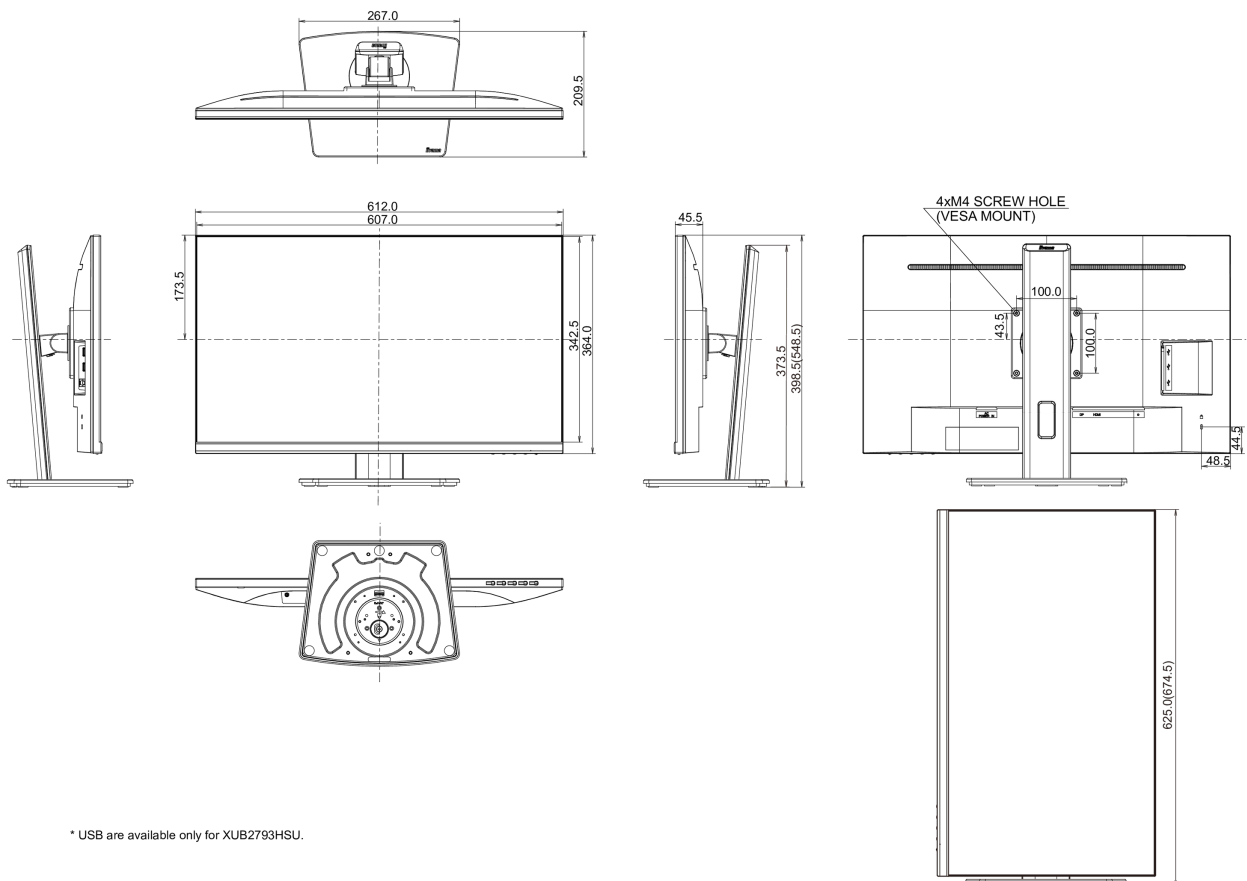

E

REACH SVHC

meer dan 0.1%: Lood

08 AFMETINGEN / GEWICHT

Product afmetingen B x H x D

612 x 398.5 (548.5) x 209.5mm

Doos afmetingen B x H x D

684 x 425 x 151mm

Gewicht (zonder doos)

6.8kg

Gewicht (inclusief doos)

8.6kg

EAN code

4948570121182

* USB are available only for XUB2793HSU.

Alle handelsmerken zijn geregistreerd. Gegevens onder voorbehoud van zetfouten. Specificaties kunnen vooraf en zonder opgaaf van reden gewijzigd worden. Alle LCD-panelen vallen onder ISO-9241-307:2008 inzake pixelfouten.