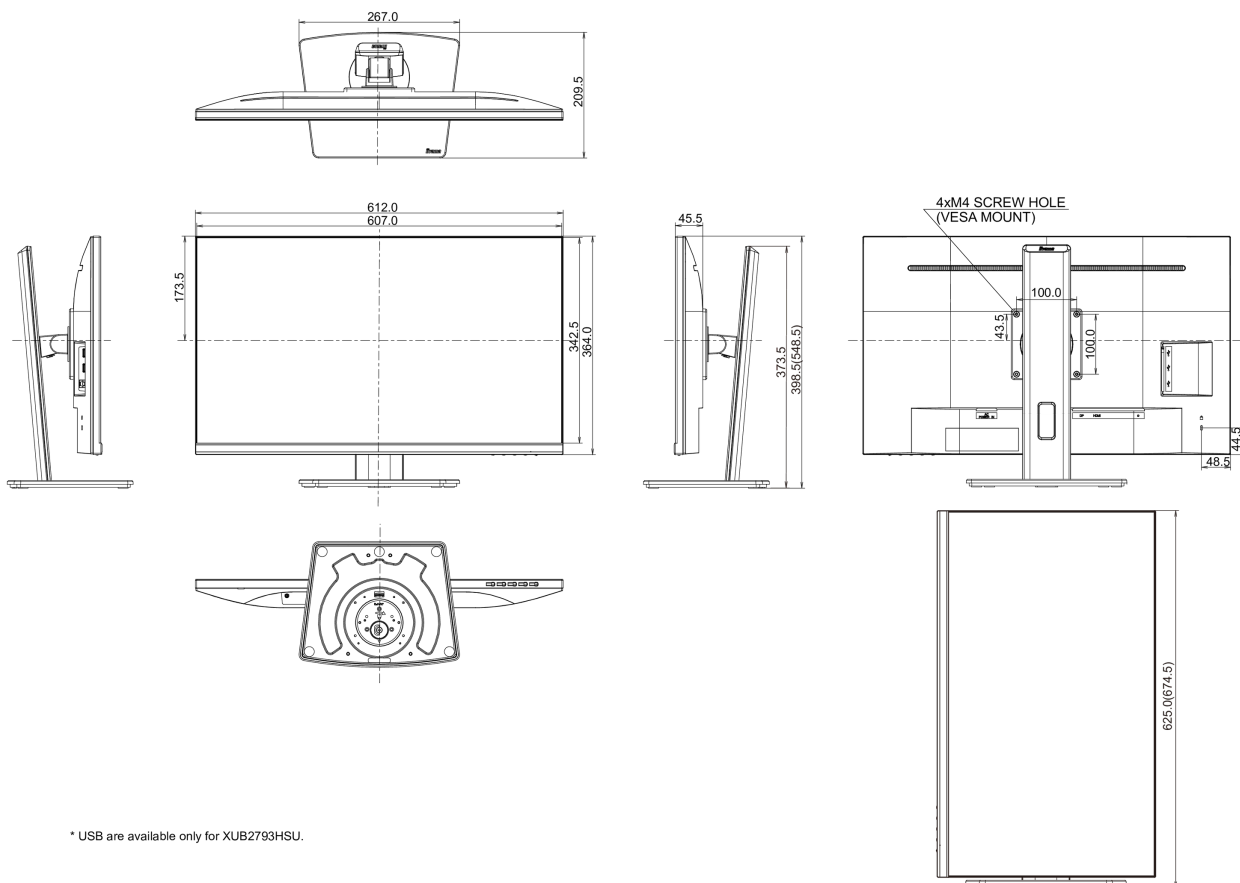

## 08 MÉRETEK / SÚLY

Termék méretei Sz x H x M	612 x 398.5 (548.5) x 209.5mm
Doboz méretei Sz x H x M	684 x 425 x 151mm
Súly (doboz nélkül)	6.8kg
Súly (dobozzal)	8.6kg
EAN kód	4948570121182

\* USB are available only for XUB2793HSU.