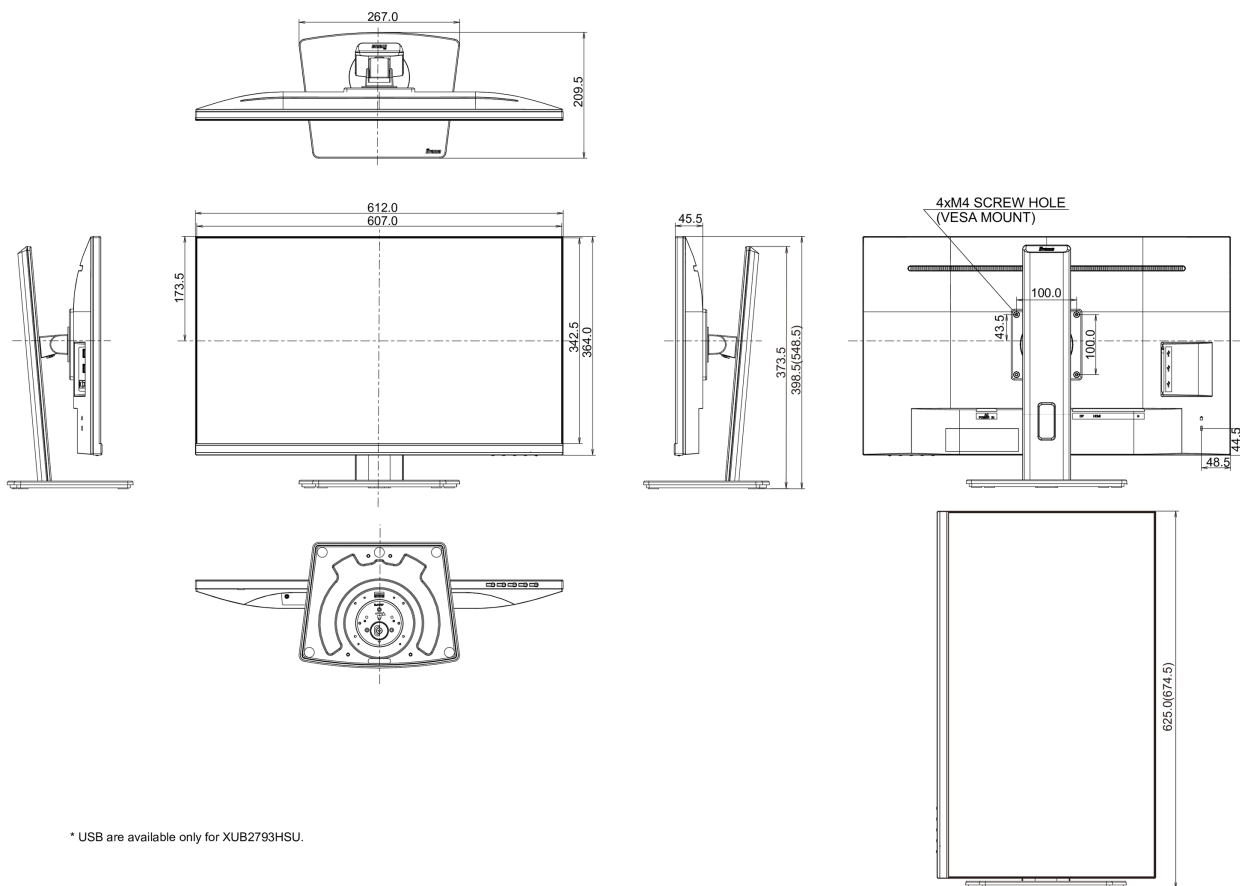

## 04 MECHANICKÉ ČÁSTI

Úpravy polohy	výška, pivot (rotace), swivel, náklon
Výškově nastavitelné	150mm
Otočný (Pivot)	90°
Úhel otočení	90°; 45° na lefo; 45° na parvo
Úhel náklonu	23° nahoru; 5° dolů
VESA	100 x 100mm
Systém správy kabelů	ano

## 08 ROZMĚRY / HMOTNOST

Rozměry výrobku Š x V x D	612 x 398.5 (548.5) x 209.5mm
Rozměry balení Š x V x D	684 x 425 x 151mm
Váha (bez balení)	6.8kg
Váha (s balením)	8.6kg
EAN code	4948570121182

\* USB are available only for XUB2793HSU.