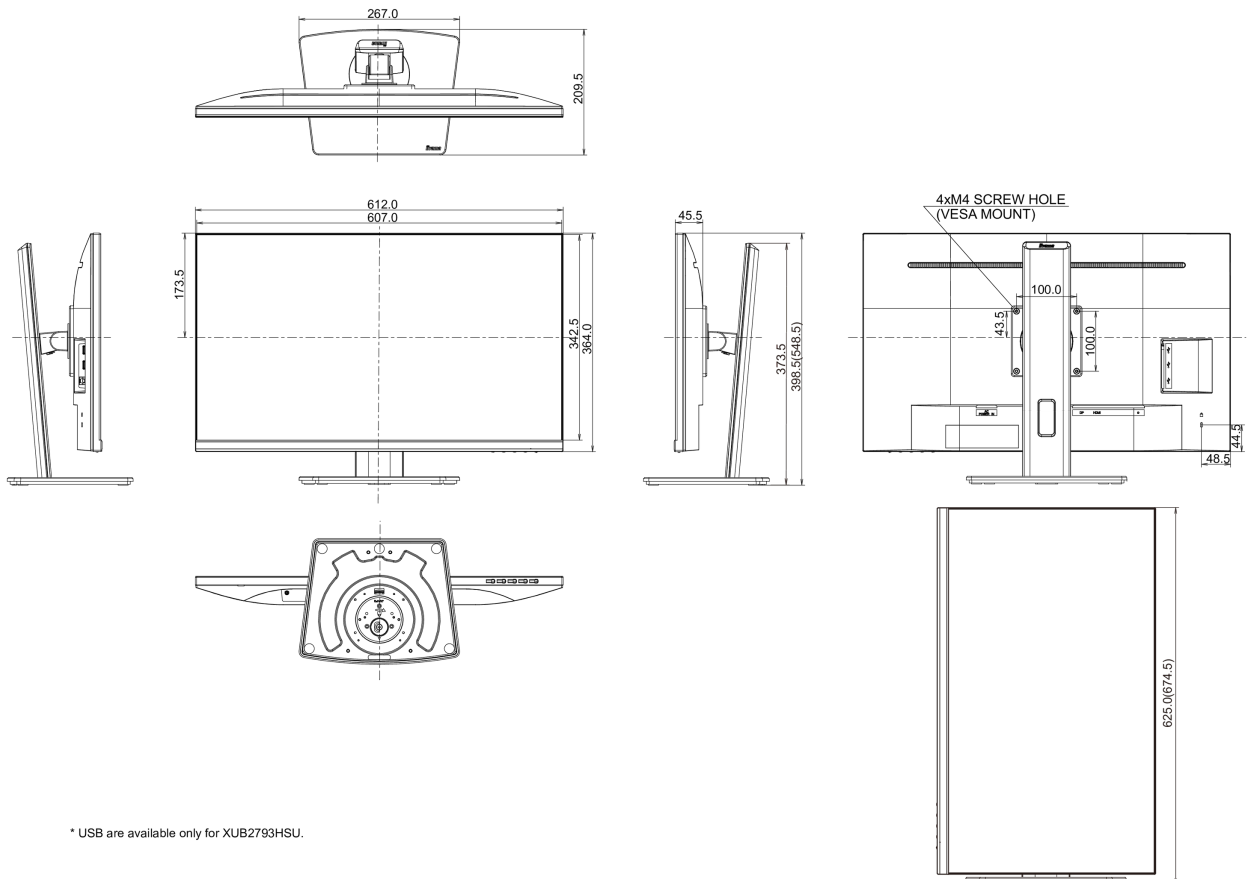

04 MECHANISME

Positieaanpassingen	hoogte, pivot (rotatie), draaien, kantelen
Hoogte-instelling	150mm
Rotatie	90°
Draaibare voet	90°; 45° links; 45° rechts
Kantelhoek	23° omhoog; 5° omlaag
VESA montage	100 x 100mm

E

REACH SVHC

meer dan 0.1%: Lood

08 AFMETINGEN / GEWICHT

Product afmetingen B x H x D

612 x 398.5 (548.5) x 209.5mm

Doos afmetingen B x H x D

684 x 425 x 151mm

Gewicht (zonder doos)

6.8kg

Gewicht (inclusief doos)

8.6kg

EAN code

4948570121182

* USB are available only for XUB2793HSU.

Alle handelsmerken zijn geregistreerd. Gegevens onder voorbehoud van zetfouten. Specificaties kunnen vooraf en zonder opgaa van reden gewijzigd worden. Alle LCD-panels vallen onder ISO-9241-307:2008 inzake pixelfouten.