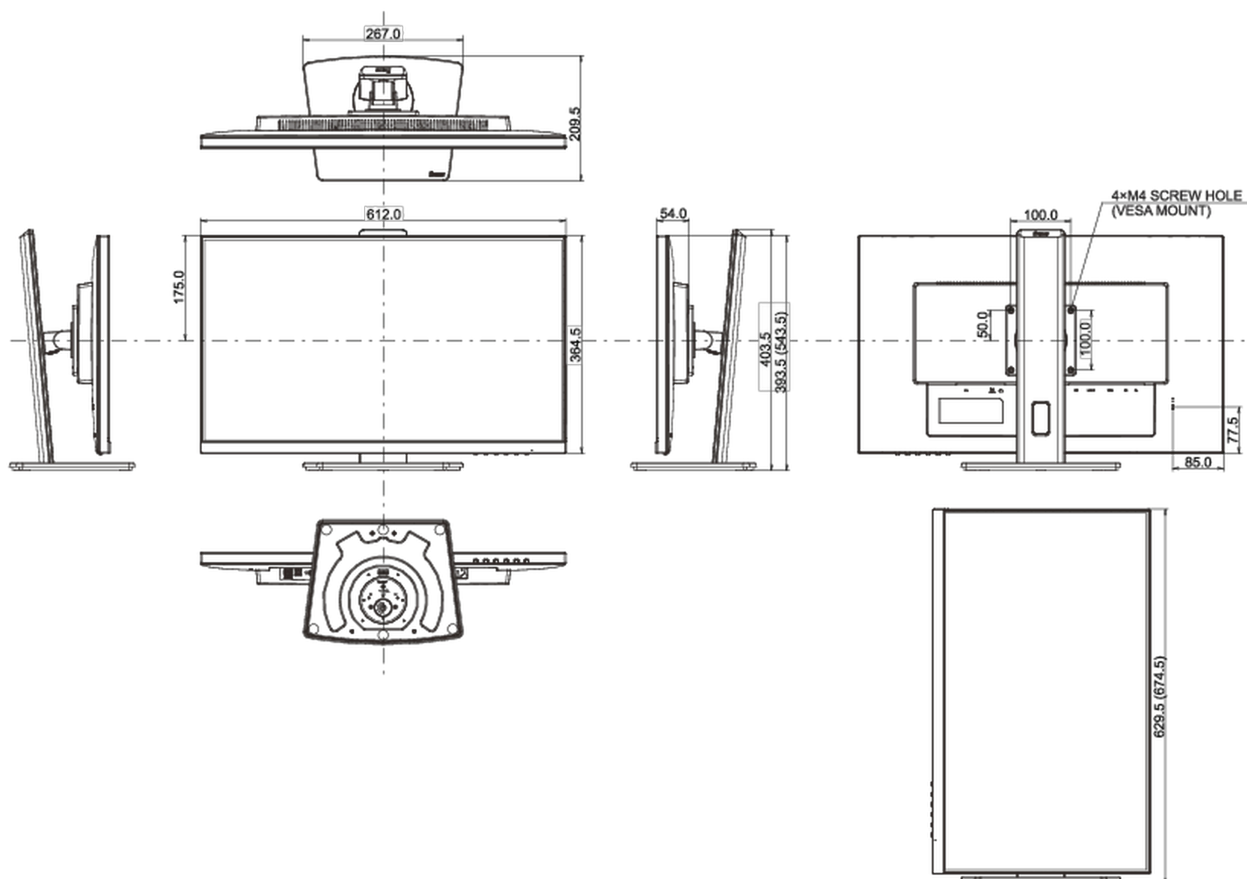

04 МЕХАНИЧЕСКИЕ ХАРАКТЕРИСТИКИ

Эргономика	высота, вращение экрана, вращение подставки, наклон
Настройка высоты (HAS)	150мм
Вращение экрана (PIVOT)	90°
Вращение подставки (Swivel)	90°; 45° лево; 45° право
Угол наклона экрана	23° вверх; 5° вниз
Крепление VESA	100 x 100мм
Креплени для кабелей	да

07 СТАНДАРТЫ

Сертификаты	TCO Certified, CE, TÜV-GS, EAC, VCCI-B, PSE, RoHS support, ErP, WEEE, REACH, UKCA
TCO Certified	XUB2792HSU-B5 H
REACH SVHC	свинца, превышает 0.1%

08 РАЗМЕР / ВЕС

Размер продукта Ш x В x Г	612 x 393.5 (543.5) x 209.5мм
Размер коробки Ш x В x Г	693 x 440 x 170мм
Вес (без упаковки)	6.3кг
Вес (с упаковкой)	7.9кг
EAN код	4948570121298