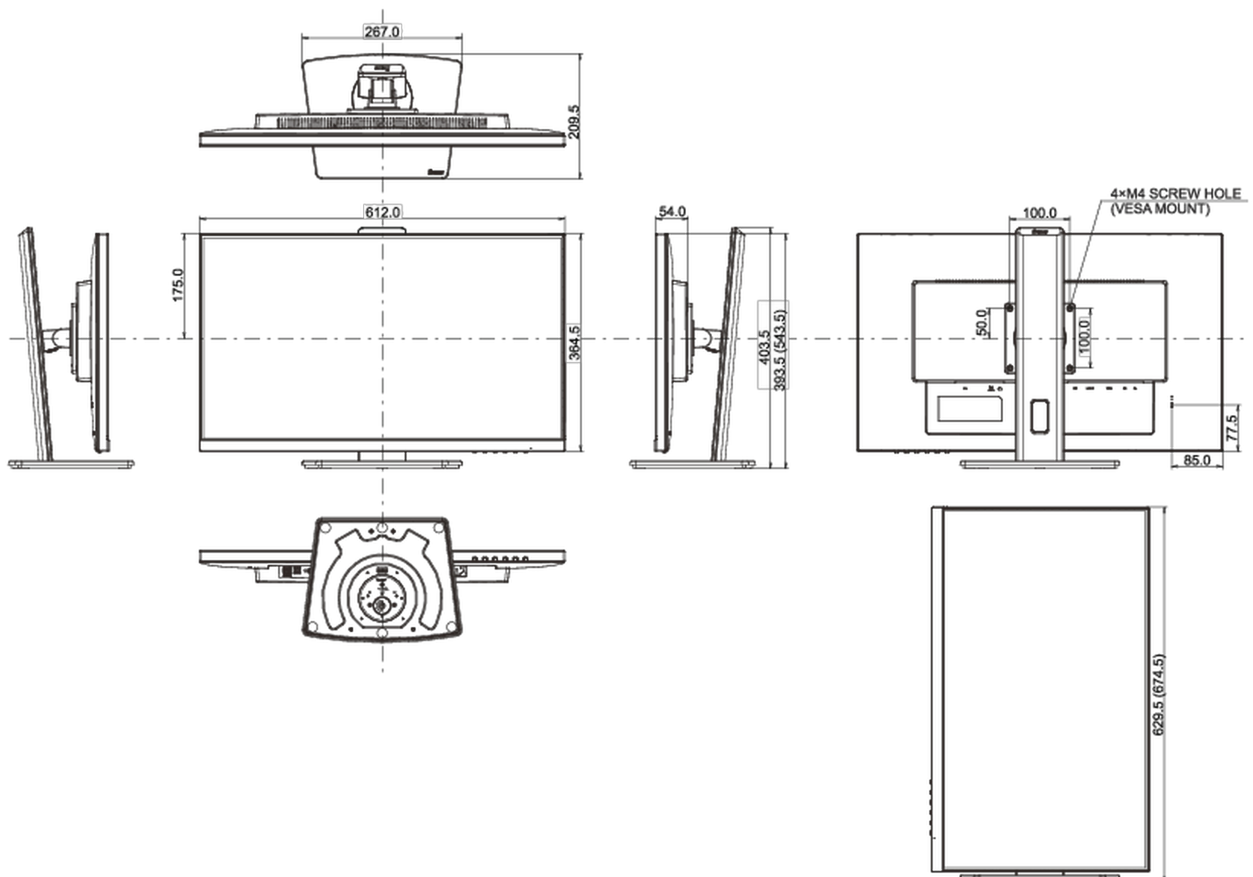

05 6.АКЦЕССУАРЫ

Кабели

Питание, USB, HDMI

Прочее

Краткое руководство по началу работы, Руководство по безопасности

06 POWER-MANAGEMENT

Блок питания

внутренний

Питание

AC 100 - 240V, 50/60Гц

Потребляемая мощность

17.5W стандарт, 0.5W ожидание, 0.3W отключено

07 СТАНДАРТЫ

Сертификаты

TCO Certified, CE, TÜV-GS, EAC, VCCI-B, PSE, RoHS support, ErP, WEEE, REACH, UKCA

TCO Certified

XUB2792HSU-B5 H

REACH SVHC

свинца, превышает 0.1%

08 РАЗМЕР / ВЕС

Размер продукта Ш x В x Г

612 x 393.5 (543.5) x 209.5мм

Размер коробки Ш x В x Г

693 x 440 x 170мм

Вес (без упаковки)

6.3кг

Вес (с упаковкой)

7.9кг

EAN код

4948570121298