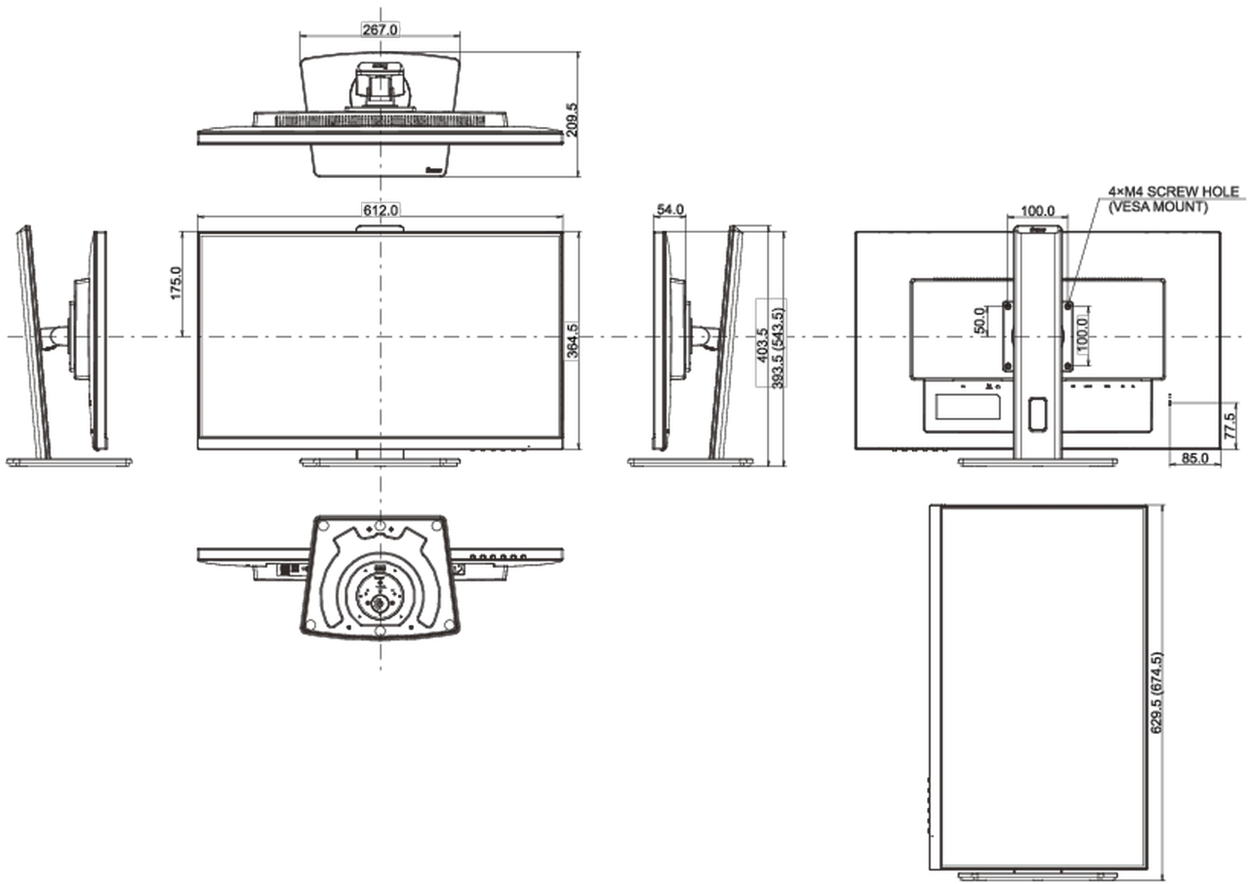

04 MECHANISME

Positieaanpassingen	hoogte, pivot (rotatie), draaien, kantelen
Hoogte-instelling	150mm
Rotatie	90°
Draaibare voet	90°; 45° links; 45° rechts
Kantelhoek	23° omhoog; 5° omlaag

VESA montage	100 x 100mm
Kabelmanagement systeem	ja

08 AFMETINGEN / GEWICHT

Product afmetingen B x H x D	612 x 393.5 (543.5) x 209.5mm
Doos afmetingen B x H x D	693 x 440 x 170mm
Gewicht (zonder doos)	6.3kg
Gewicht (inclusief doos)	7.9kg
EAN code	4948570121298