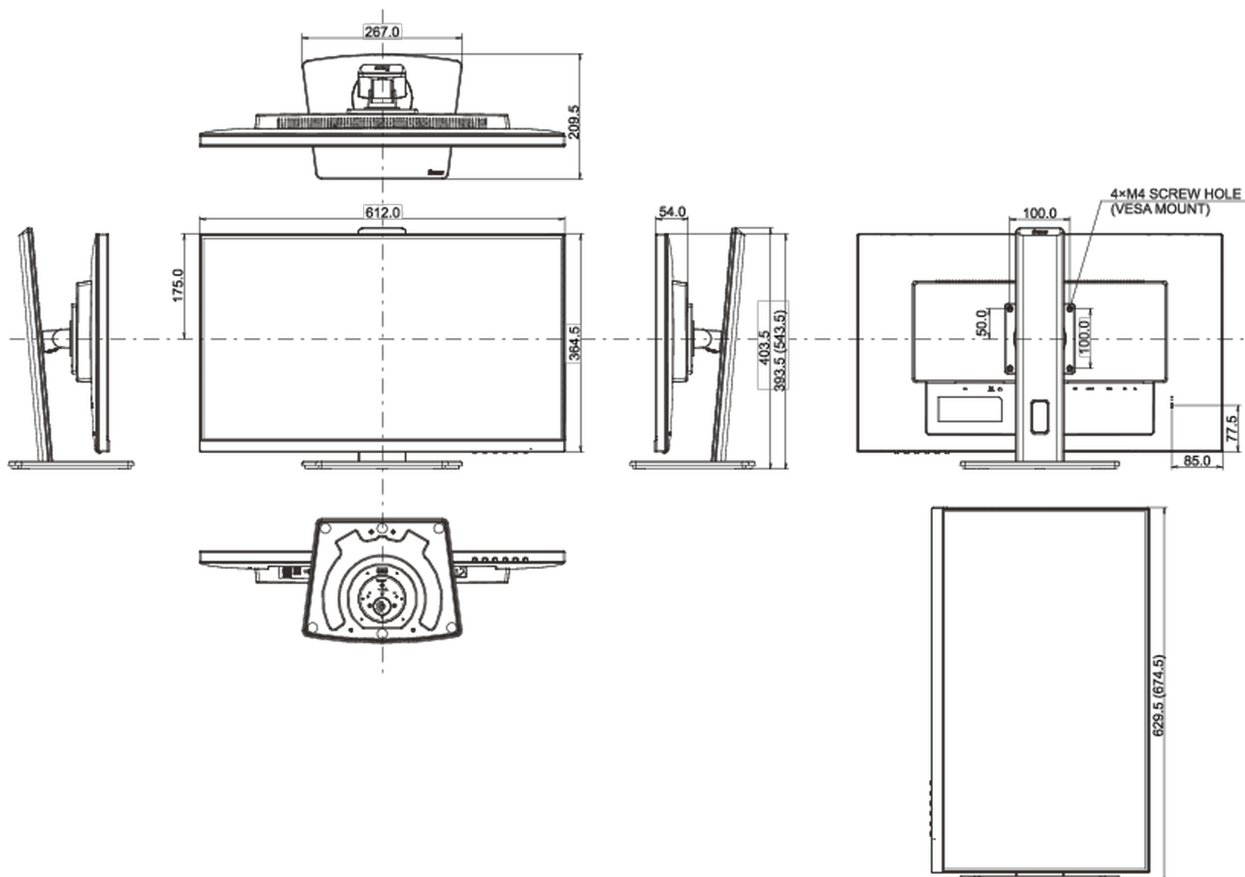

## 08 MÉRETEK / SÚLY

Termék méretei Sz x H x M	612 x 393.5 (543.5) x 209.5mm
Doboz méretei Sz x H x M	693 x 440 x 170mm
Súly (doboz nélkül)	6.3kg
Súly (dobozzal)	7.9kg
EAN kód	4948570121298

*All trademarks and registered trademarks acknowledged. E & O E. Specification subject to change without notice. All LCD's comply with ISO-9241-307:2008 in connection with pixel defects.*