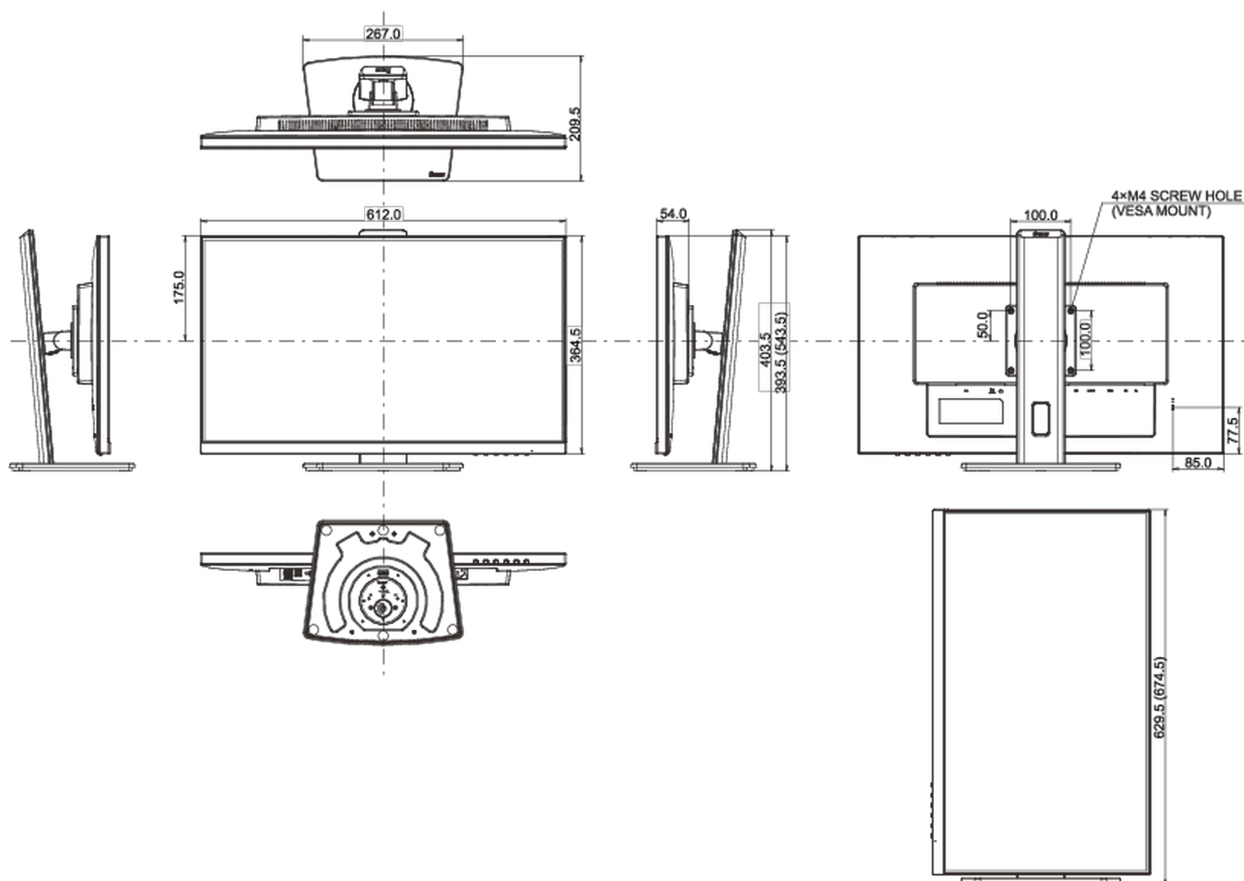

04 MECHANICKÉ ČÁSTI

Úpravy polohy	výška, pivot (rotace), swivel, náklon
Výškově nastavitelné	150mm
Otočný (Pivot)	90°
Úhel otočení	90°; 45° na lefo; 45° na parvo
Úhel náklonu	23° nahoru; 5° dolů
VESA	100 x 100mm
Systém správy kabelů	ano

08 ROZMĚRY / HMOTNOST

Rozměry výrobku Š x V x D	612 x 393.5 (543.5) x 209.5mm
Rozměry balení Š x V x D	693 x 440 x 170mm
Váha (bez balení)	6.3kg
Váha (s balením)	7.9kg
EAN code	4948570121298

Všechny ochranné známky jsou registrovány a chráněny. Vyhrazené právo na změny. Veškeré ploché panely LCD splňují normu ISO-9241-307:2008 v oblasti počtu vadných pixelů.