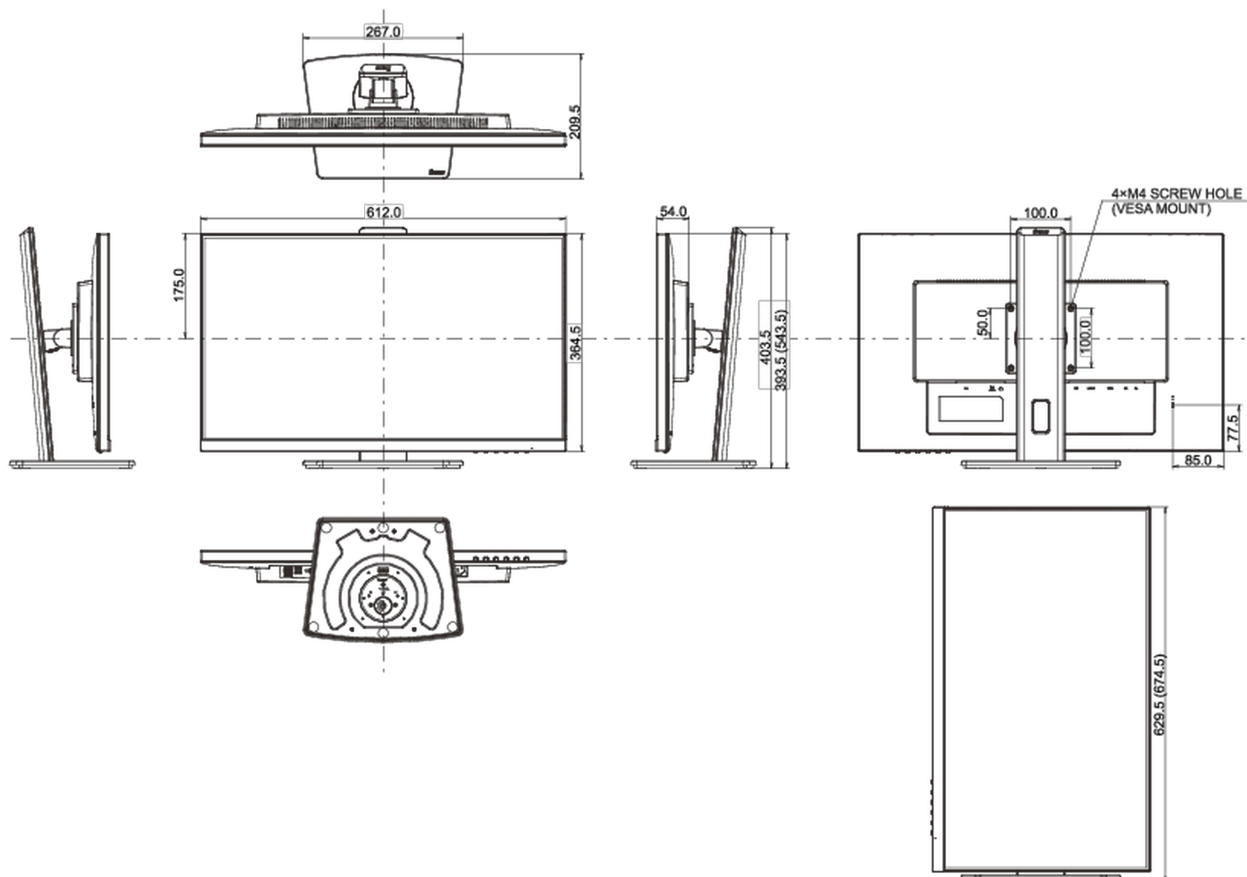

04 МЕХАНИЧЕСКИЕ ХАРАКТЕРИСТИКИ

Эргономика	высота, вращение экрана, вращение подставки, наклон
Настройка высоты (HAS)	150мм
Вращение экрана (PIVOT)	90°
Вращение подставки (Swivel)	90°; 45° лево; 45° право
Угол наклона экрана	23° вверх; 5° вниз
Крепление VESA	100 x 100мм
Крепления для кабелей	да

07 СТАНДАРТЫ

Сертификаты	TCO Certified, CE, TÜV-GS, EAC, VCCI-B, PSE, RoHS support, ErP, WEEE, REACH, UKCA
TCO Certified	XUB2792HSU-B5 H
REACH SVHC	свинца, превышает 0.1%

08 РАЗМЕР / ВЕС

Размер продукта Ш x В x Г	612 x 393.5 (543.5) x 209.5мм
Размер коробки Ш x В x Г	693 x 440 x 170мм
Вес (без упаковки)	6.3кг
Вес (с упаковкой)	7.9кг
EAN код	4948570121298