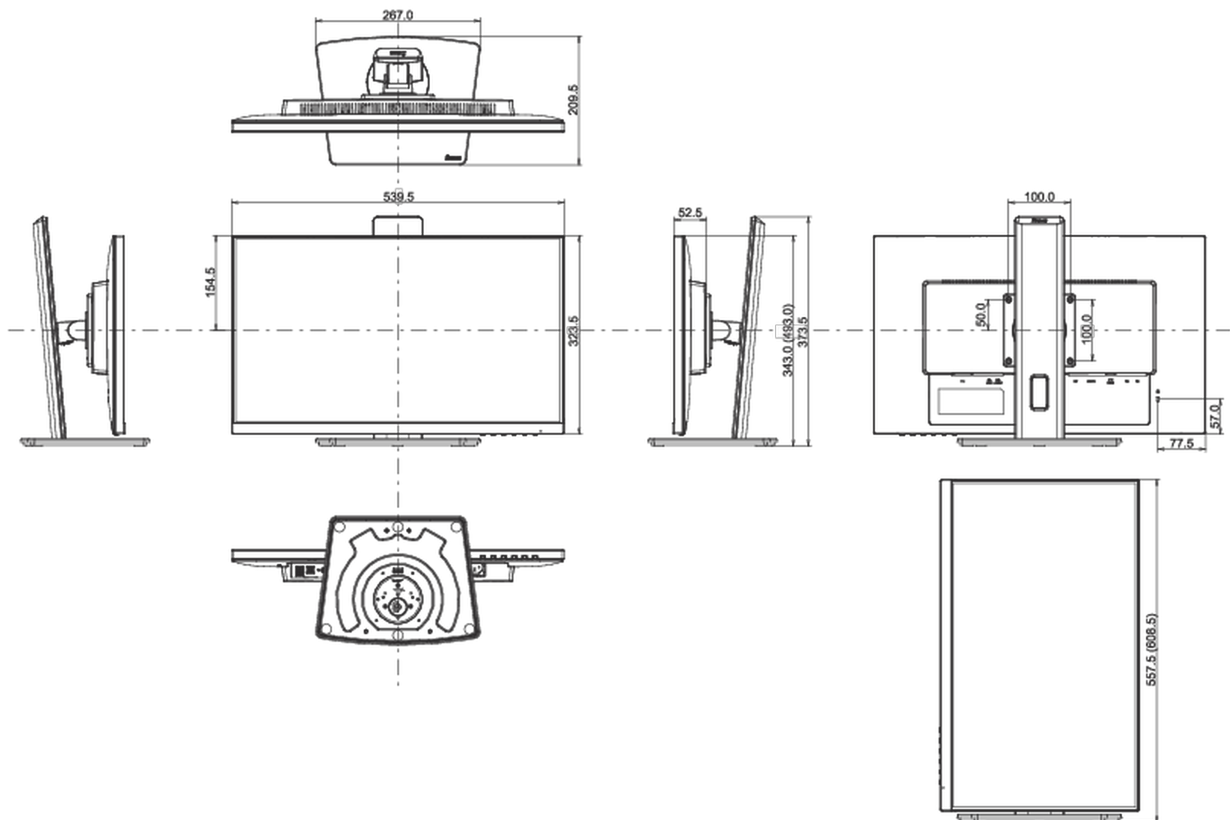

05 6.АКЦЕССУАРЫ

Кабели

Питание, USB, HDMI, DP

Прочее

Краткое руководство по началу работы, Руководство по безопасности

06 POWER-MANAGEMENT

Блок питания

внутренний

Питание

AC 100 - 240V, 50/60Гц

Потребляемая мощность

15W стандарт, 0.5W ожидание, 0.3W отключено

07 СТАНДАРТЫ

Сертификаты

TCO Certified, CE, TÜV-GS, EAC, VCCI-B, PSE, RoHS support, ErP, WEEE, REACH, UKCA

TCO Certified

XUB2492HSU-B5 H, ProLite XUB2492HSU-B5 J, ProLite XUB2492HSU-B5 K

REACH SVHC

свинца, превышает 0.1%

08 РАЗМЕР / ВЕС

Размер продукта Ш x В x Г

539.5 x 343 (493) x 209.5мм

Размер коробки Ш x В x Г

620 x 415 x 162мм

Вес (без упаковки)

5.3кг

Вес (с упаковкой)

6.7кг

EAN код

4948570121229