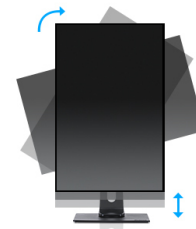

HAS (150mm) + PIVOT

Pomoću postolja podesivog po visini stvorite ergonomsko radno držanje i položaj koji zadovoljava sve zdravstvene i sigurnosne zahteve. To ne samo da će sprečiti bilo kakve zdravstvene probleme, već će i povećati Vašu produktivnost. Funkcija okretanja ekrana omogućava okretanje iz pejzažne u portretnu orijentaciju. Ova funkcionalnost može biti korisna ako aplikaciji treba veća visina nego širina.