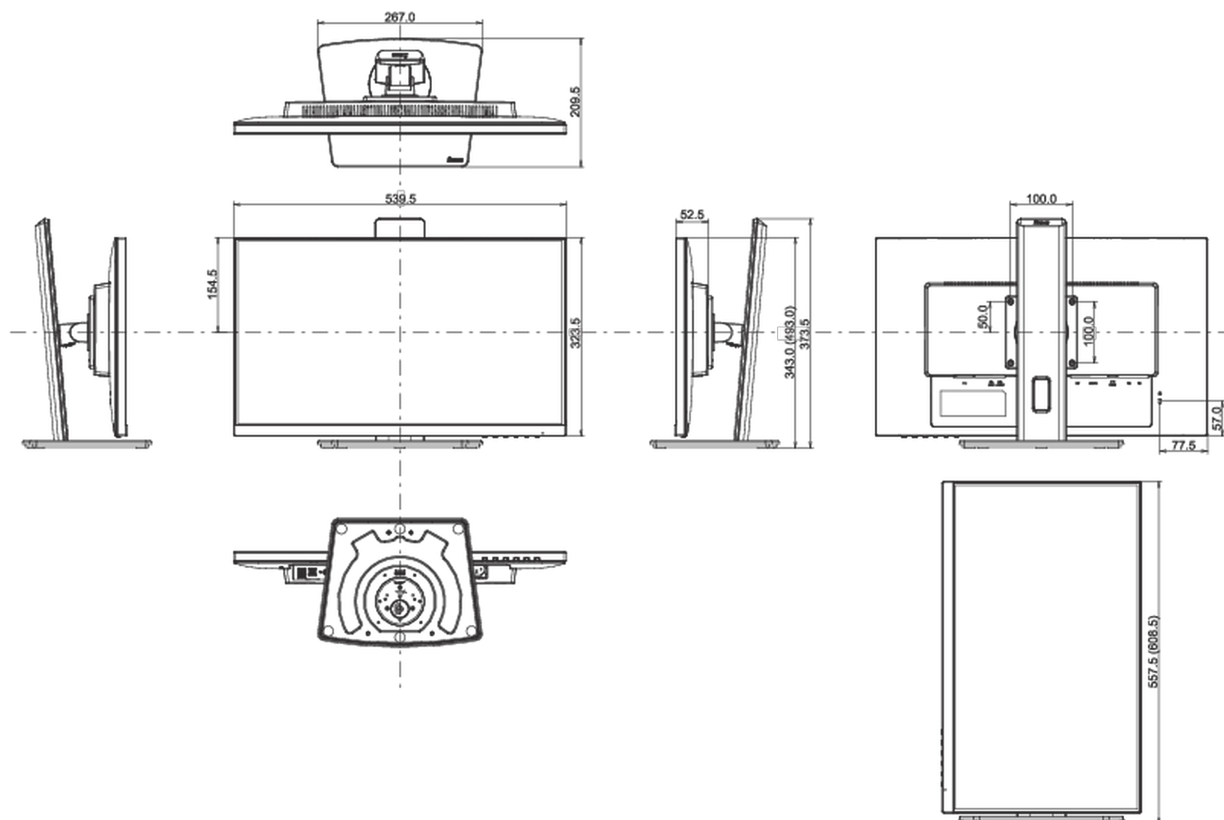

05 6.АКЦЕССУАРЫ

Кабели

Питание, USB, HDMI, DP

Прочее

Краткое руководство по началу работы, Руководство по безопасности

06 POWER-MANAGEMENT

Блок питания

внутренний

Питание

AC 100 - 240V, 50/60Гц

Потребляемая мощность

15W стандарт, 0.5W ожидание, 0.3W отключено

07 СТАНДАРТЫ

Сертификаты

TCO Certified, CE, TÜV-GS, EAC, VCCI-B, PSE, RoHS support, ErP, WEEE, REACH, UKCA

TCO Certified

XUB2492HSU-B5 H, ProLite XUB2492HSU-B5 J, ProLite XUB2492HSU-B5 K

REACH SVHC

свинца, превышает 0.1%

08 РАЗМЕР / ВЕС

Размер продукта Ш x В x Г

539.5 x 343 (493) x 209.5мм

Размер коробки Ш x В x Г

620 x 415 x 162мм

Вес (без упаковки)

5.3кг

Вес (с упаковкой)

6.7кг

EAN код

4948570121229