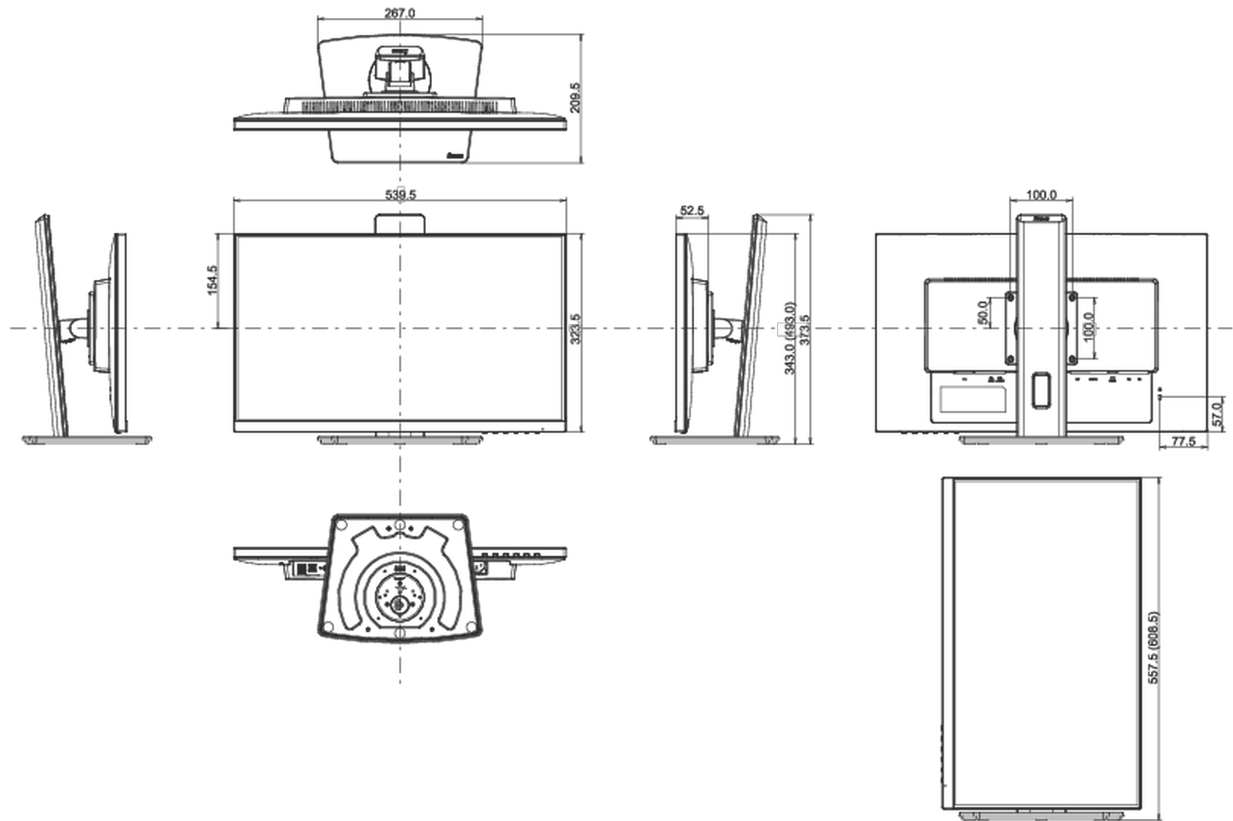

04 MECHANISME

Positieaanpassingen	hoogte, draaien, kantelen, pivot (rotatie aan beide zijden)
Hoogte-instelling	150mm
Rotatie	90°
Draaibare voet	90°; 45 ° links; 45° rechts
Kantelhoek	23° omhoog; 5° omlaag

VESA montage	100 x 100mm
Kabelmanagement systeem	ja

05 INBEGREPEN ACCESSOIRES

Kabels	Stroom, USB, HDMI, DP
Overige	Quick guide handleiding, veiligheidsinstructies

06 POWER-MANAGEMENT

Voeding	intern
Stroomvoorziening	AC 100 - 240V, 50/60Hz
Energieverbruik	15W typisch, 0.5W stand by, 0.3W uit modus

08 AFMETINGEN / GEWICHT

Product afmetingen B x H x D	539.5 x 343 (493) x 209.5mm
Doos afmetingen B x H x D	620 x 415 x 162mm
Gewicht (zonder doos)	5.3kg
Gewicht (inclusief doos)	6.7kg
EAN code	4948570121229