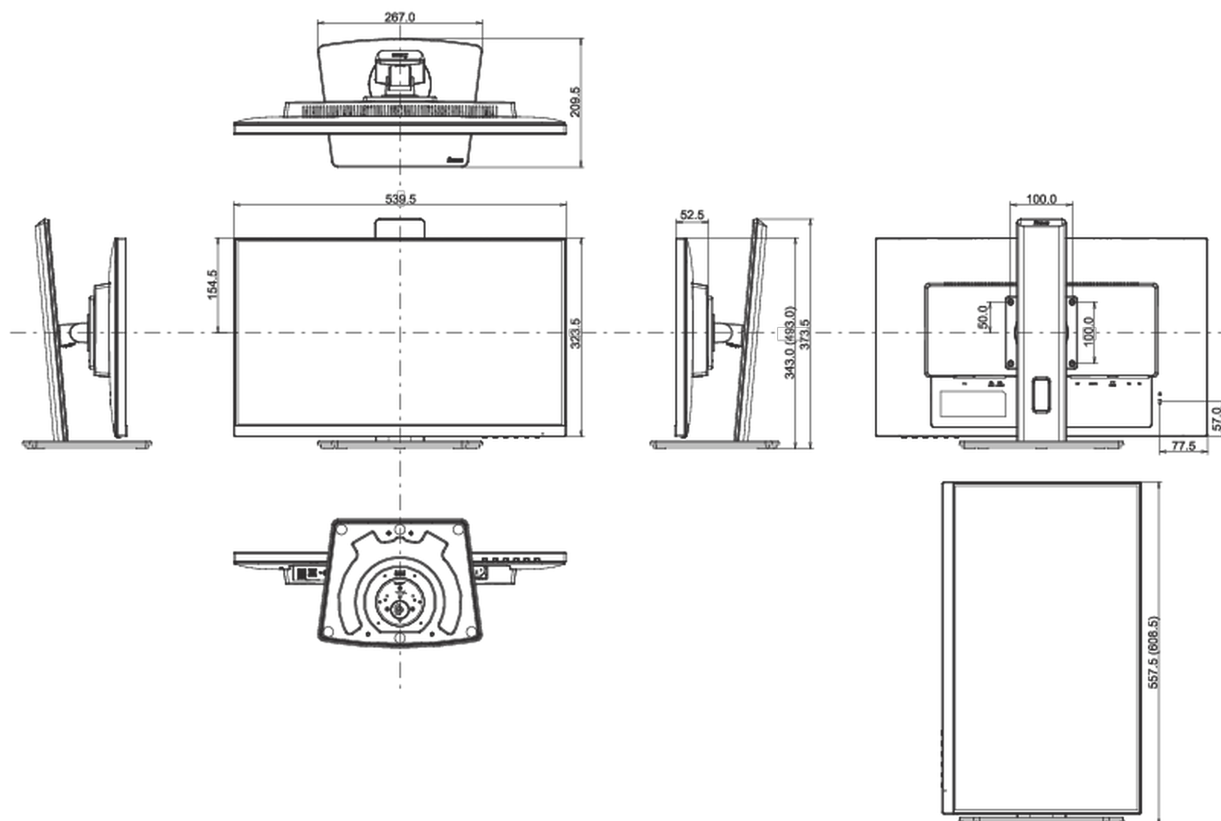

## 04 MECHANIKUS

Kijelző helyzetének beállítása	magasság, forgatható, billenthető, forgatható (forgatás mindkét oldalra)
Magasság beállítása	150mm
Forgatás (PIVOT funkció - portré mód)	90°
Forgó állvány	90°; 45 ° bal; 45° jobb
Hajlásszög	23° fel; 5° le
VESA állvány	100 x 100mm
Kábelkezelő rendszer	igen

## 08 MÉRETEK / SÚLY

Termék méretei Sz x H x M	539.5 x 343 (493) x 209.5mm
Doboz méretei Sz x H x M	620 x 415 x 162mm
Súly (doboz nélkül)	5.3kg
Súly (dobozzal)	6.7kg
EAN kód	4948570121229

*All trademarks and registered trademarks acknowledged. E & O E. Specification subject to change without notice. All LCD's comply with ISO-9241-307:2008 in connection with pixel defects.*