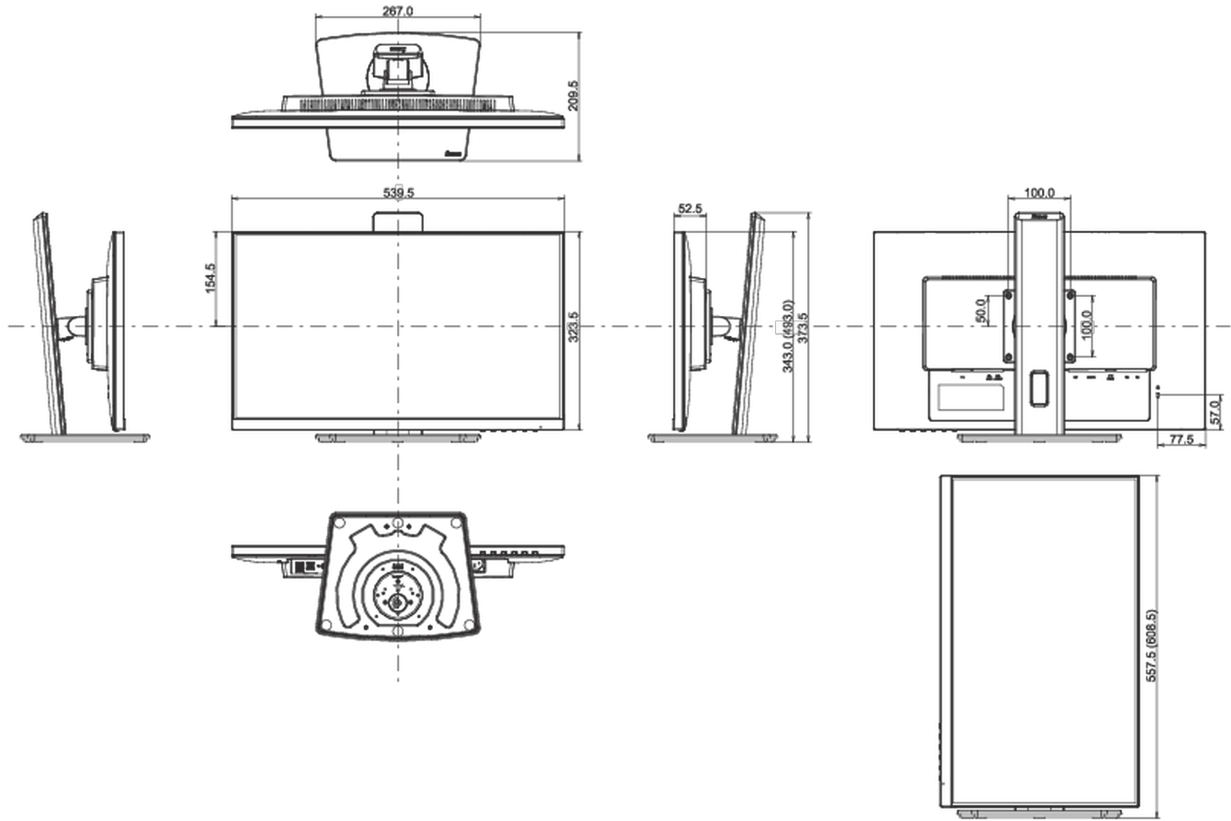

04 ASPECTOS MECÁNICOS

Soporte de altura regulable	altura, giro, inclinación, pivote (rotación a ambos lados)
Ajuste de altura	150mm
Rotación (función de pivote)	90°
Soporte giratorio	90°; 45 ° izquierdo; 45° derecho

Ángulo de inclinación 23° arriba; 5° abajo

Montaje VESA 100 x 100mm

Sistema de gestión de cables si

05 ACCESSORIES INCLUDED

Cable de alimentación, USB, HDMI, DP

Otro guía de inicio rápido, guía de seguridad

TCO Certified XUB2492HSU-B5 H, ProLite XUB2492HSU-B5 J, ProLite XUB2492HSU-B5 K

Clase de eficiencia energética (Regulation (EU) 2017/1369) D

REACH SVHC por encima de 0.1% de plomo

08 DIMENSIONES / PESO

Producto dimensiones W x H x D 539.5 x 343 (493) x 209.5mm

Dimensiones de la caja (ancho x alto x fondo) 620 x 415 x 162mm

Peso (sin caja) 5.3kg

Peso (con caja) 6.7kg

Código EAN 4948570121229

All trademarks and registered trademarks acknowledged. E & O E. Specification subject to change without notice. All LCD's comply with ISO-9241-307:2008 in connection with pixel defects.